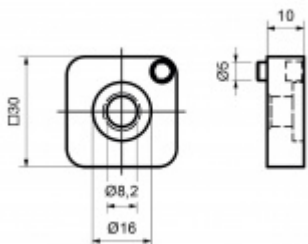

Produktový list

platný k 2. 10. 2024

luxusnikovani.cz
DELIVERED BY EFB

Adaptér předsazeného držáku, pro trubku Kulatý průměr 42,4 mm

ID produktu: 26442

Adaptér pro montáž předsazeného držáku na sklo k trubce.

Průměr trubky 42,4 nebo 48,3 mm

Nerez V2A

Vaše cena bez DPH

3,91 €

Vaše cena s DPH

4,74 €

Zobrazit produkt

PŘÍSLUŠENSTVÍ