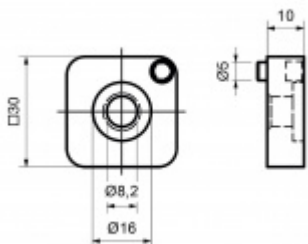

Produktový list

platný k 25. 8. 2024

luxusnikovani.cz
DELIVERED BY EFB

Adaptér předsazeného držáku, pro trubku Kulatý průměr 48,3 mm

ID produktu: 26441

Adaptér pro montáž předsazeného držáku na sklo k trubce.

Průměr trubky 42,4 nebo 48,3 mm

Nerez V2A

Vaše cena bez DPH

3,91 €

Vaše cena s DPH

4,74 €

Zobrazit produkt

PŘÍSLUŠENSTVÍ