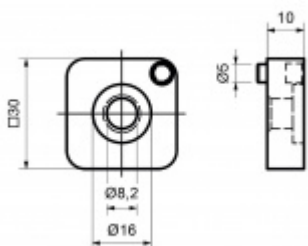

## Adaptér předsazeného držáku, pro trubku Kulatý průměr 48,3 mm

ID produktu: 26441

Adaptér pro montáž předsazeného držáku na sklo k trubce.

Průměr trubky 42,4 nebo 48,3 mm

Nerez V2A

**Vaše cena bez DPH**

**92 Kč**