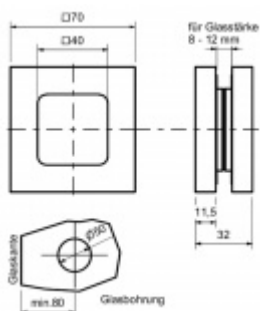

Produktový list

platný k 28. 7. 2024

luxusnikovani.cz
DELIVERED BY EFB

Mušle pro posuvné dveře Südmetail Square plná, černá matná

ID produktu: 26417

Materiál nerez / černá matná barva

Vhodné pro tloušťku skla 8-12 mm