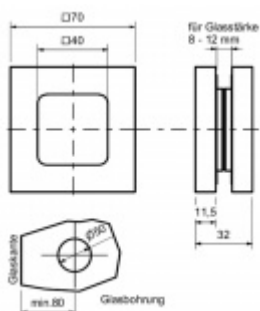

## Mušle pro posuvné dveře Südmetail Square plná, černá matná

ID produktu: 26417

Materiál nerez / černá matná barva

Vhodné pro tloušťku skla 8-12 mm

**Vaše cena bez DPH**

**1 679 Kč**

Vaše cena s DPH

2 031,59 Kč