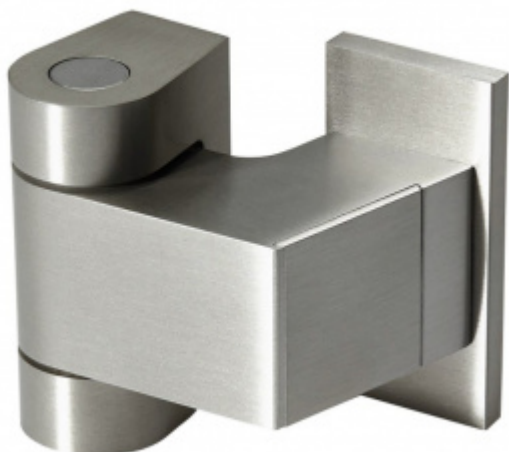

Produktový list

platný k 23. 7. 2024

luxusnikovani.cz
DELIVERED BY EFB

Pant Súdmetall pro skleněné dveře, samozavírací

ID produktu: 26406

Závěs pro celoskleněné dveře samodovírací.

Samodovírání je aktivní v úhlu 65°- 75°. Tato funkce zajistí, že skleněné dveře při dovírání nebouchnou a nehrozí poškození skla.

Nosnost páru pantů 80 kg při maximální šíři křídla 1000 mm

Dodávka včetně upevňovacího materiálu a dílu pro dřevěnou zárubeň

Tloušťka skla: 8/12 mm ESG sklo

Materiál: zinek s povrchem nerez vzhled

Uvedená cena je za 1 pár pantů.