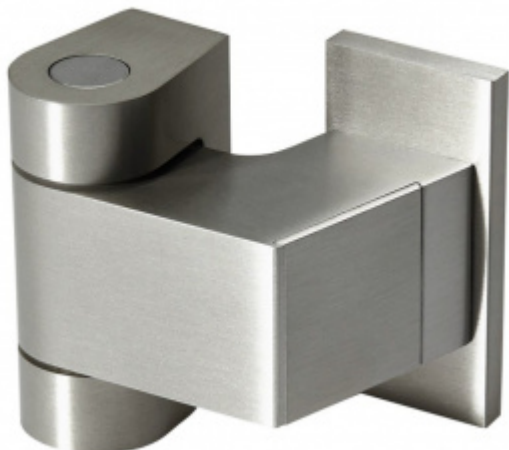

Produktový list

platný k 23. 7. 2024

luxusnikovani.cz
DELIVERED BY EFB

Pant Súdmetall pro skleněné dveře, samozavírací

ID produktu: 26406

Závěs pro celoskleněné dveře samodovírací.

Samodovírání je aktivní v úhlu 65°- 75°. Tato funkce zajistí, že skleněné dveře při dovírání nebouchnou a nehrozí poškození skla.

Nosnost páru pantů 80 kg při maximální šíři křídla 1000 mm

Dodávka včetně upevňovacího materiálu a dílu pro dřevěnou zárubeň

Tloušťka skla: 8/12 mm ESG sklo

Materiál: zinek s povrchem nerez vzhled

Uvedená cena je za 1 pár pantů.