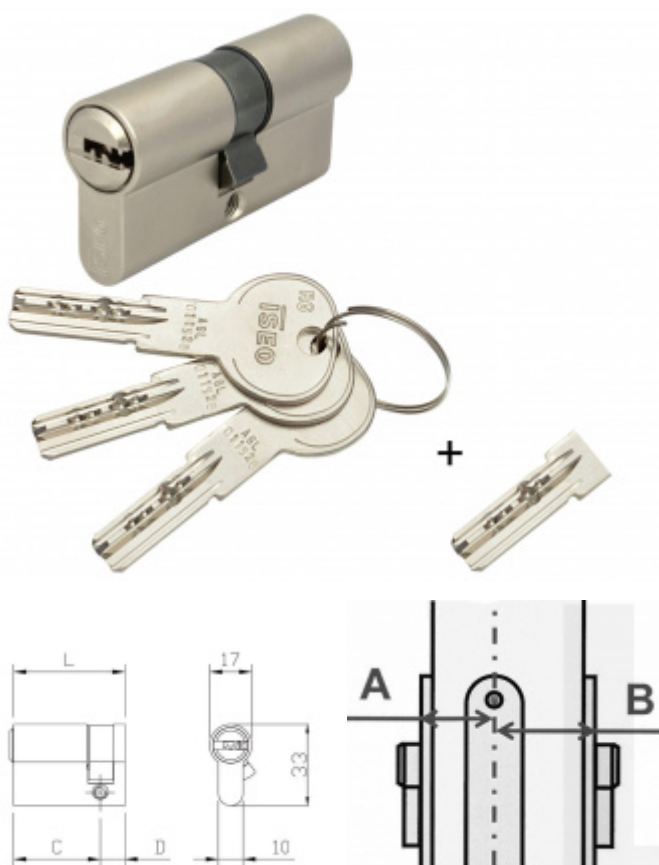

Produktový list

platný k 1. 9. 2024

luxusnikovani.cz
DELIVERED BY EFB

Cylindrická vložka pro ÚTopic zámek s upraveným klíčem 30+30

ID produktu: 26402

Cylindrická vložka s upraveným klíčem pro jednoduchou instalaci se smart zámkem ÚTOPIC.

Vložka je dodávána společně se 4 originálními klíči a jedním upraveným krátkým klíčem pro okamžité použití společně se zámkem ÚTOPIC.

Instalace zámku ÚTOPIC je díky upravenému klíči jednodušší.

Certifikováno dle EN1634 a EN1303-2015

ISEO R6 - bezpečnostní vložka s vyšším stupněm bezpečnosti odolným proti odvrtání a vyhatání planžetou.

3. bezpečnostní třída - certifikát NBÚ "TAJNÉ" - odolává SG metodě

Nouzová funkce (prostupová funkce) - ochrana proti zabouchnutí. Klíč může být zasunutý z obou stran dveří a lze s ním otáčet.

Ochrana proti odvrtání
Povrch matný nikel

Vaše cena bez DPH

50,81 €

Vaše cena s DPH

61,48 €

Zobrazit produkt

Jak změřit rozměr cylindrické vložky ?