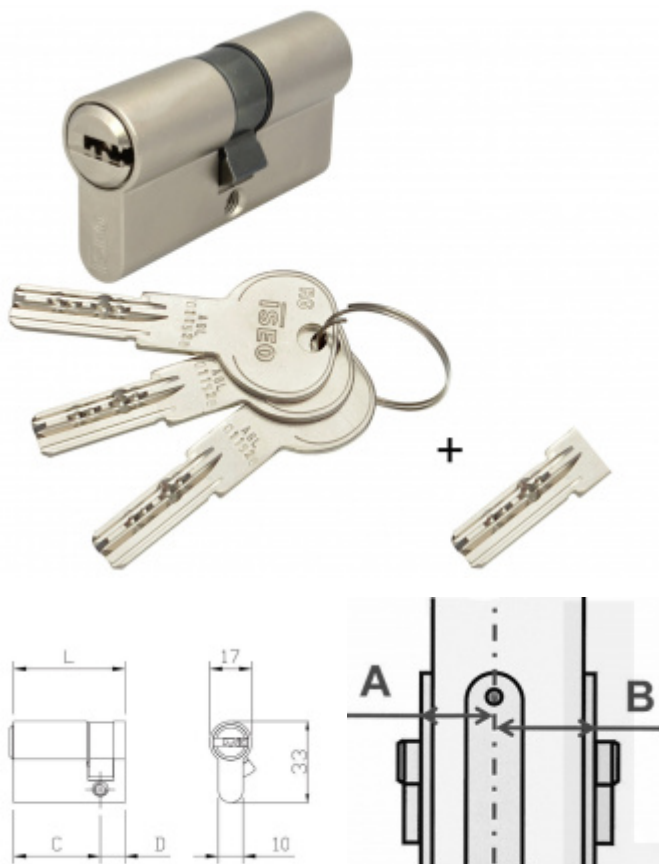

Produktový list

platný k 6. 10. 2024

luxusnikovani.cz
DELIVERED BY EFB

Cylindrická vložka pro ÚTopic zámek s upraveným klíčem 30+30

ID produktu: 26402

Cylindrická vložka s upraveným klíčem pro jednoduchou instalaci se smart zámkem ÚTOPIC.

Vložka je dodávána společně se 4 originálními klíči a jedním upraveným krátkým klíčem pro okamžité použití společně se zámkem ÚTOPIC.

Instalace zámků ÚTOPIC je díky upravenému klíči jednodušší.

Certifikováno dle EN1634 a EN1303-2015

ISEO R6 - bezpečnostní vložka s vyšším stupněm bezpečnosti odolným proti odvrtní a vyhatání planžetou.

3. bezpečnostní třída - certifikát NBÚ "TAJNÉ" - odolává SG metodě

Nouzová funkce (prostupová funkce) - ochrana proti zabouchnutí. Klíč může být zasunutý z obou stran dveří a lze s ním otáčet.

Ochrana proti odvrtní
Povrch matný nikel

Vaše cena bez DPH

1 238 Kč

Vaše cena s DPH

1 497,98 Kč

Zobrazit produkt

Jak změřit rozměr cylindrické vložky ?

PŘÍSLUŠENSTVÍ