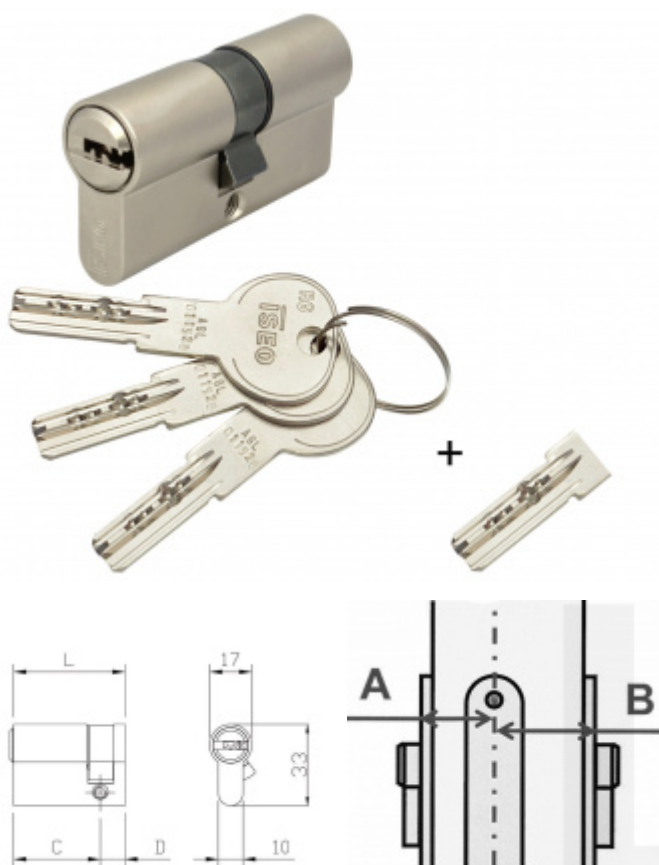

Produktový list

platný k 1. 9. 2024

luxusnikovani.cz
DELIVERED BY EFB

Cylindrická vložka pro ÚTopic zámek s upraveným klíčem 30+35

ID produktu: 26401

Cylindrická vložka s upraveným klíčem pro jednoduchou instalaci se smart zámkem ÚTOPIC.

Vložka je dodávána společně se 4 originálními klíči a jedním upraveným krátkým klíčem pro okamžité použití společně se zámkem ÚTOPIC.

Instalace zámků ÚTOPIC je díky upravenému klíči jednodušší.

Certifikováno dle EN1634 a EN1303-2015

ISEO R6 - bezpečnostní vložka s vyšším stupněm bezpečnosti odolným proti odvrtní a vyhatání planžetou.

3. bezpečnostní třída - certifikát NBÚ "TAJNÉ" - odolává SG metodě

Nouzová funkce (prostupová funkce) - ochrana proti zabouchnutí. Klíč může být zasunutý z obou stran dveří a lze s ním otáčet.

Ochrana proti odvrtní
Povrch matný nikel

Vaše cena bez DPH

51,15 €

Vaše cena s DPH

61,89 €

Zobrazit produkt

Jak změřit rozměr cylindrické vložky ?

PŘÍSLUŠENSTVÍ