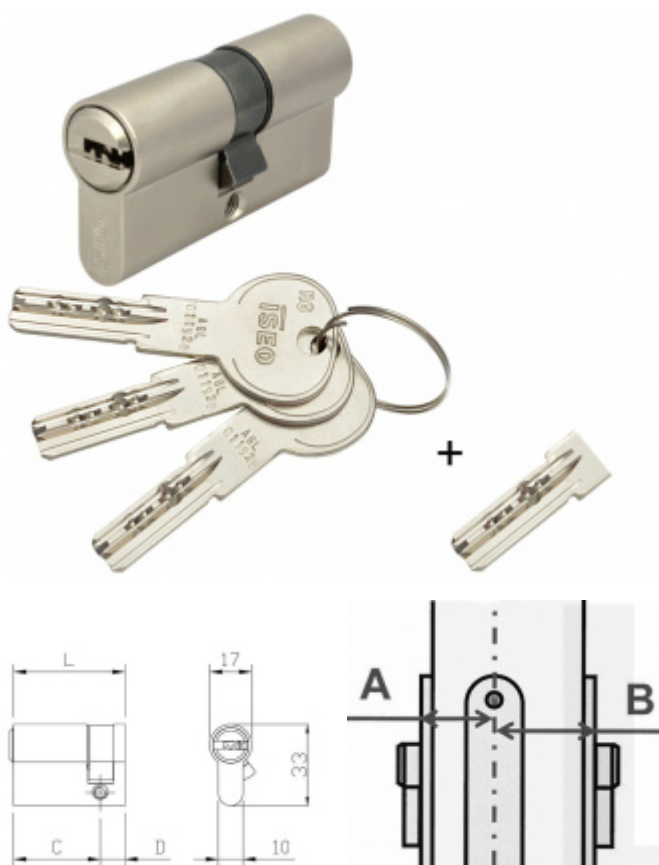

## Cylindrická vložka pro ÚTopic zámek s upraveným klíčem 30+35

ID produktu: 26401

Cylindrická vložka s upraveným klíčem pro jednoduchou instalaci se smart zámkem ÚTOPIC.

Vložka je dodávána společně se 4 originálními klíči a jedním upraveným krátkým klíčem pro okamžité použití společně se zámkem ÚTOPIC.

Instalace zámků ÚTOPIC je díky upravenému klíči jednodušší.

Certifikováno dle EN1634 a EN1303-2015

ISEO R6 - bezpečnostní vložka s vyšším stupněm bezpečnosti odolným proti odvrtání a vyhatání planžetou.

3. bezpečnostní třída - certifikát NBÚ "TAJNÉ" - odolává SG metodě

Nouzová funkce (prostupová funkce) - ochrana proti zabouchnutí. Klíč může být zasunutý z obou stran dveří a lze s ním otáčet.

Ochrana proti odvrtání

Povrch matný nikel

**Vaše cena bez DPH**

**1 246 Kč**

Vaše cena s DPH

1 507,66 Kč

Zobrazit produkt

Jak změřit rozměr cylindrické vložky ?