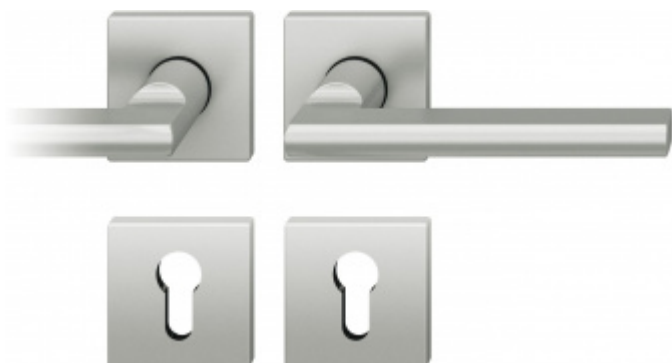

Produktový list

platný k 1. 9. 2024

luxusnikovani.cz
DELIVERED BY EFB

Kování FSB 12 1035 ASL Eloxovaný hliník, klika / klika, Cylindrická vložka, Čtvercová rozeta standardní

FSB

ID produktu: 264

Na podzim roku 1996 poptal düseldorfský architekt Heike Falkenberg u FSB speciální kliky pro svůj projekt. Na základě návrhu tohoto architekta vytvořil tým FSB nový model kliky FSB 1035. Vypadal dobře a tak zůstal model v sortimentu nastálo.