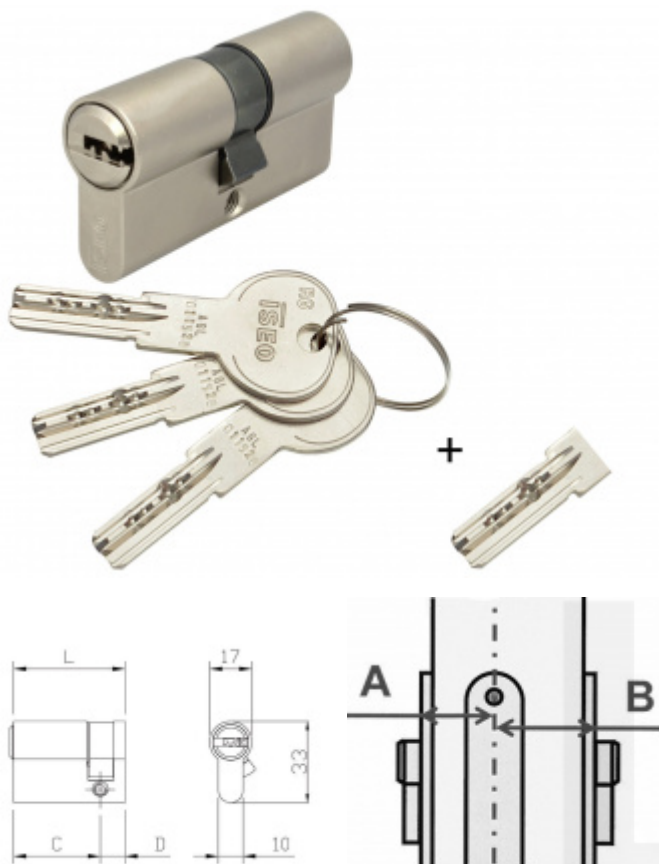

Produktový list

platný k 1. 9. 2024

luxusnikovani.cz
DELIVERED BY EFB

Cylindrická vložka pro ÚTopic zámek s upraveným klíčem 30+45

ID produktu: 26399

Cylindrická vložka s upraveným klíčem pro jednoduchou instalaci se smart zámkem ÚTOPIC.

Vložka je dodávána společně se 4 originálními klíči a jedním upraveným krátkým klíčem pro okamžité použití společně se zámkem ÚTOPIC.

Instalace zámků ÚTOPIC je díky upravenému klíči jednodušší.

Certifikováno dle EN1634 a EN1303-2015

ISEO R6 - bezpečnostní vložka s vyšším stupněm bezpečnosti odolným proti odvrtání a vyhatání planžetou.

3. bezpečnostní třída - certifikát NBÚ "TAJNÉ" - odolává SG metodě

Nouzová funkce (prostupová funkce) - ochrana proti zabouchnutí. Klíč může být zasunutý z obou stran dveří a lze s ním otáčet.

Ochrana proti odvrtání
Povrch matný nikel

Vaše cena bez DPH

56,89 €

Vaše cena s DPH

68,84 €

Zobrazit produkt

Jak změřit rozměr cylindrické vložky ?