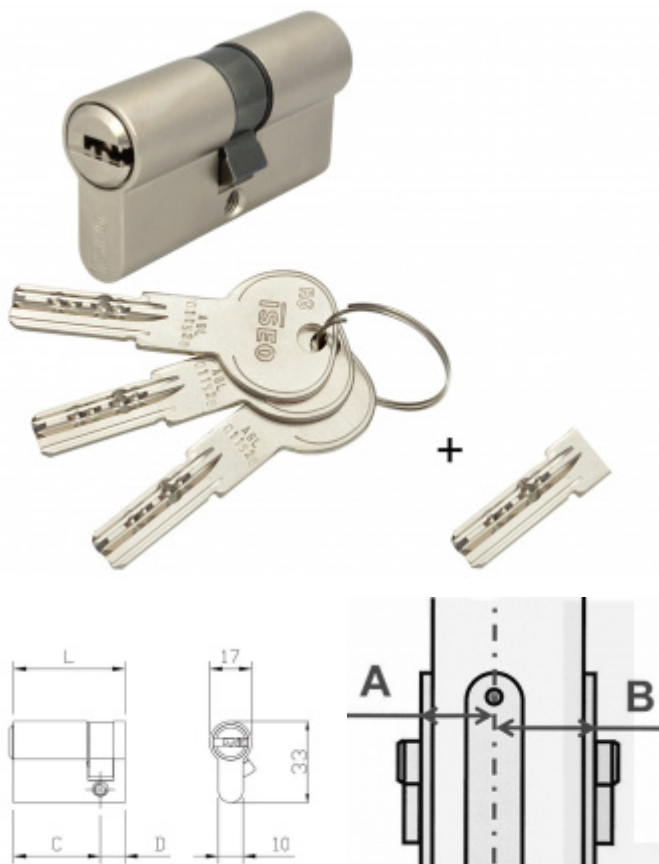

Produktový list

platný k 1. 9. 2024

luxusnikovani.cz
DELIVERED BY EFB

Cylindrická vložka pro ÚTopic zámek s upraveným klíčem 30+45

ID produktu: 26399

Cylindrická vložka s upraveným klíčem pro jednoduchou instalaci se smart zámkem ÚTOPIC.

Vložka je dodávána společně se 4 originálními klíči a jedním upraveným krátkým klíčem pro okamžité použití společně se zámkem ÚTOPIC.

Instalace zámků ÚTOPIC je díky upravenému klíči jednodušší.

Certifikováno dle EN1634 a EN1303-2015

ISEO R6 - bezpečnostní vložka s vyšším stupněm bezpečnosti odolným proti odvrtání a vyhatání planžetou.

3. bezpečnostní třída - certifikát NBÚ "TAJNÉ" - odolává SG metodě

Nouzová funkce (prostupová funkce) - ochrana proti zabouchnutí. Klíč může být zasunutý z obou stran dveří a lze s ním otáčet.

Ochrana proti odvrtání
Povrch matný nikel

Vaše cena bez DPH

1 337 Kč

Vaše cena s DPH

1 617,77 Kč

Zobrazit produkt

Jak změřit rozměr cylindrické vložky ?

PŘÍSLUŠENSTVÍ