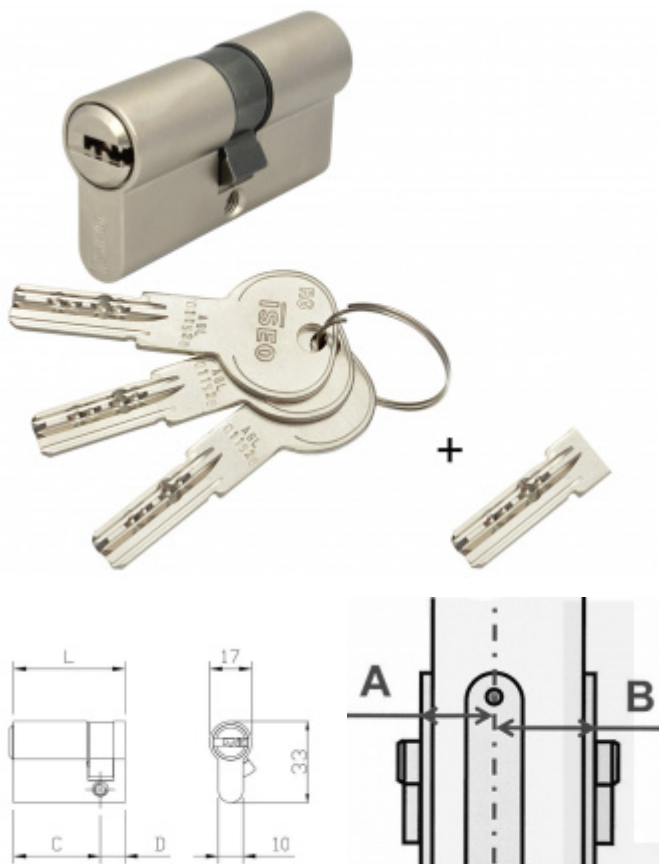

Produktový list

platný k 1. 9. 2024

luxusnikovani.cz
DELIVERED BY EFB

Cylindrická vložka pro ÚTopic zámek s upraveným klíčem 30+50

ID produktu: 26398

Cylindrická vložka s upraveným klíčem pro jednoduchou instalaci se smart zámkem ÚTOPIC.

Vložka je dodávána společně se 4 originálními klíči a jedním upraveným krátkým klíčem pro okamžité použití společně se zámkem ÚTOPIC.

Instalace zámků ÚTOPIC je díky upravenému klíči jednodušší.

Certifikováno dle EN1634 a EN1303-2015

ISEO R6 - bezpečnostní vložka s vyšším stupněm bezpečnosti odolným proti odvrtání a vyhatání planžetou.

3. bezpečnostní třída - certifikát NBÚ "TAJNÉ" - odolává SG metodě

Nouzová funkce (prostupová funkce) - ochrana proti zabouchnutí. Klíč může být zasunutý z obou stran dveří a lze s ním otáčet.

Ochrana proti odvrtání
Povrch matný nikel

Vaše cena bez DPH

60,09 €

Vaše cena s DPH

72,7 €

Zobrazit produkt

Jak změřit rozměr cylindrické vložky ?

PŘÍSLUŠENSTVÍ