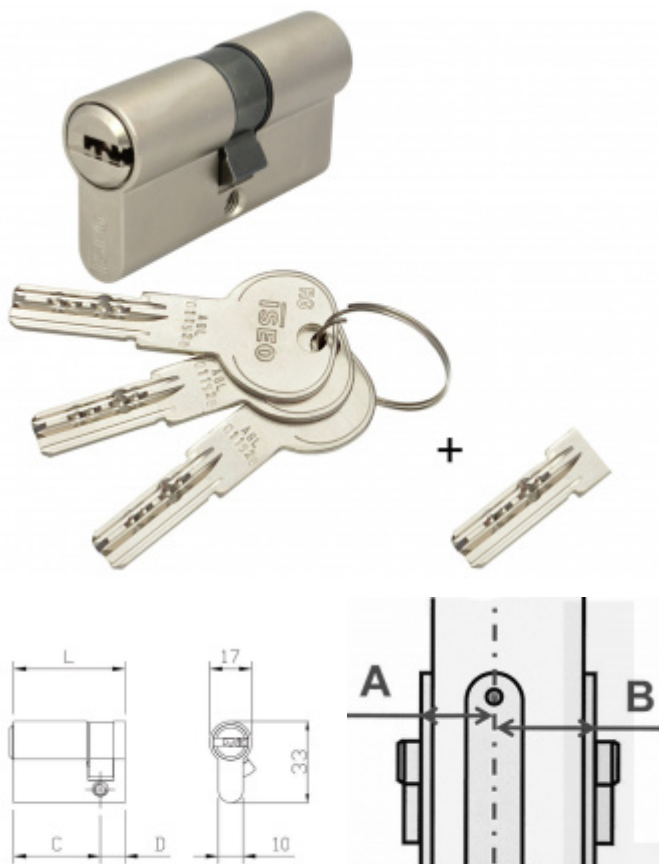

Produktový list

platný k 6. 10. 2024

luxusnikovani.cz
DELIVERED BY EFB

Cylindrická vložka pro ÚTopic zámek s upraveným klíčem 30+50

ID produktu: 26398

Cylindrická vložka s upraveným klíčem pro jednoduchou instalaci se smart zámkem ÚTOPIC.

Vložka je dodávána společně se 4 originálními klíči a jedním upraveným krátkým klíčem pro okamžité použití společně se zámkem ÚTOPIC.

Instalace zámků ÚTOPIC je díky upravenému klíči jednodušší.

Certifikováno dle EN1634 a EN1303-2015

ISEO R6 - bezpečnostní vložka s vyšším stupněm bezpečnosti odolným proti odvrtní a vyhatání planžetou.

3. bezpečnostní třída - certifikát NBÚ "TAJNÉ" - odolává SG metodě

Nouzová funkce (prostupová funkce) - ochrana proti zabouchnutí. Klíč může být zasunutý z obou stran dveří a lze s ním otáčet.

Ochrana proti odvrtní

Povrch matný nikel

Vaše cena bez DPH

1 465 Kč

Vaše cena s DPH

1 772,65 Kč

Zobrazit produkt

Jak změřit rozměr cylindrické vložky ?