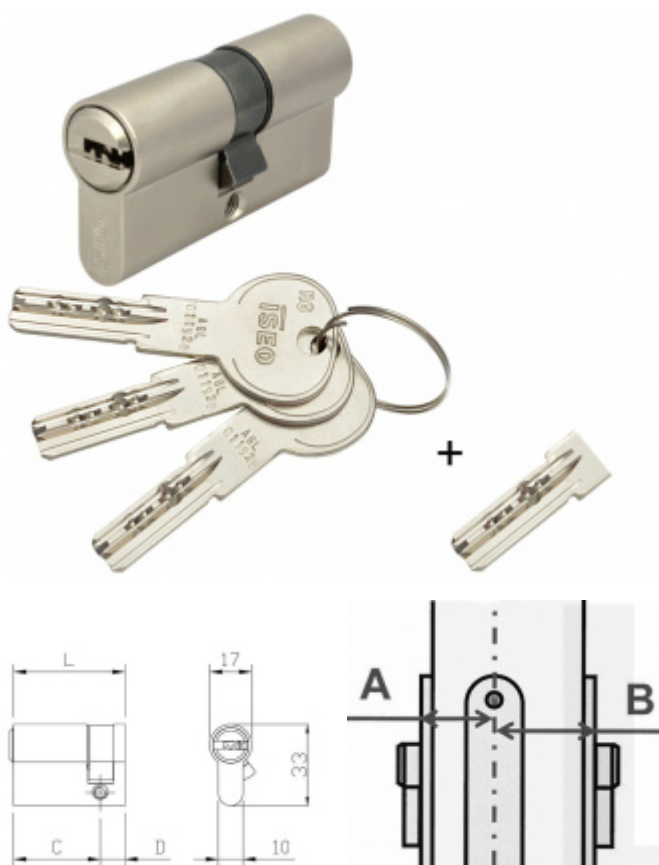

Produktový list

platný k 6. 10. 2024

luxusnikovani.cz
DELIVERED BY EFB

Cylindrická vložka pro ÚTopic zámek s upraveným klíčem 30+60

ID produktu: 26396

Cylindrická vložka s upraveným klíčem pro jednoduchou instalaci se smart zámkem ÚTOPIC.

Vložka je dodávána společně se 4 originálními klíči a jedním upraveným krátkým klíčem pro okamžité použití společně se zámkem ÚTOPIC.

Instalace zámků ÚTOPIC je díky upravenému klíči jednodušší.

Certifikováno dle EN1634 a EN1303-2015

ISEO R6 - bezpečnostní vložka s vyšším stupněm bezpečnosti odolným proti odvrtání a vyhatání planžetou.

3. bezpečnostní třída - certifikát NBÚ "TAJNÉ" - odolává SG metodě

Nouzová funkce (prostupová funkce) - ochrana proti zabouchnutí. Klíč může být zasunutý z obou stran dveří a lze s ním otáčet.

Ochrana proti odvrtání

Povrch matný nikel

Vaše cena bez DPH

1 613 Kč

Vaše cena s DPH

1 951,73 Kč

Zobrazit produkt

Jak změřit rozměr cylindrické vložky ?