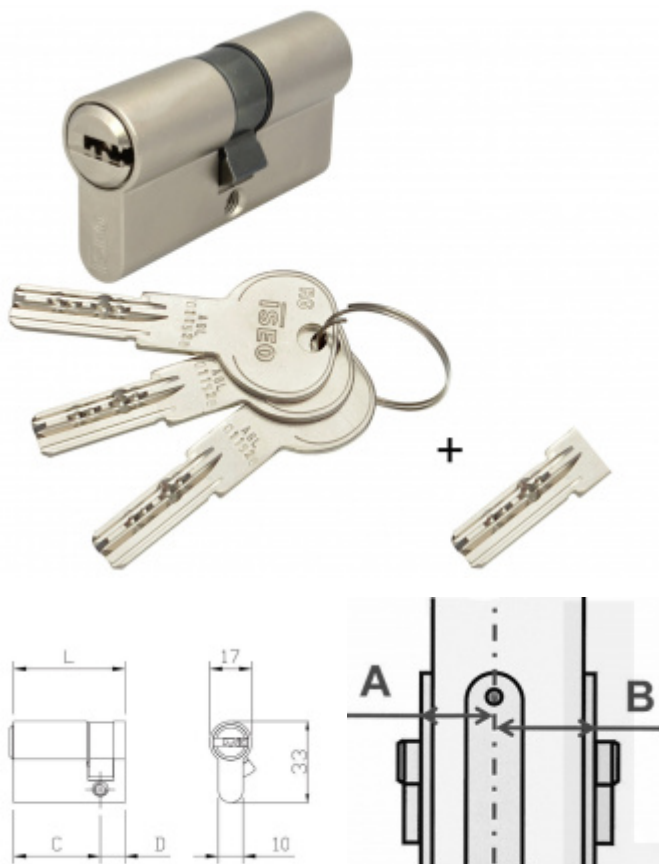

Produktový list

platný k 6. 10. 2024

luxusnikovani.cz
DELIVERED BY EFB

Cylindrická vložka pro ÚTopic zámek s upraveným klíčem 30+65

ID produktu: 26395

Cylindrická vložka s upraveným klíčem pro jednoduchou instalaci se smart zámkem ÚTOPIC.

Vložka je dodávána společně se 4 originálními klíči a jedním upraveným krátkým klíčem pro okamžité použití společně se zámkem ÚTOPIC.

Instalace zámků ÚTOPIC je díky upravenému klíči jednodušší.

Certifikováno dle EN1634 a EN1303-2015

ISEO R6 - bezpečnostní vložka s vyšším stupněm bezpečnosti odolným proti odvrtání a vyhatání planžetou.

3. bezpečnostní třída - certifikát NBÚ "TAJNÉ" - odolává SG metodě

Nouzová funkce (prostupová funkce) - ochrana proti zabouchnutí. Klíč může být zasunutý z obou stran dveří a lze s ním otáčet.

Ochrana proti odvrtání
Povrch matný nikel

Vaše cena bez DPH

1 683 Kč

Vaše cena s DPH

2 036,43 Kč

Zobrazit produkt

Jak změřit rozměr cylindrické vložky ?