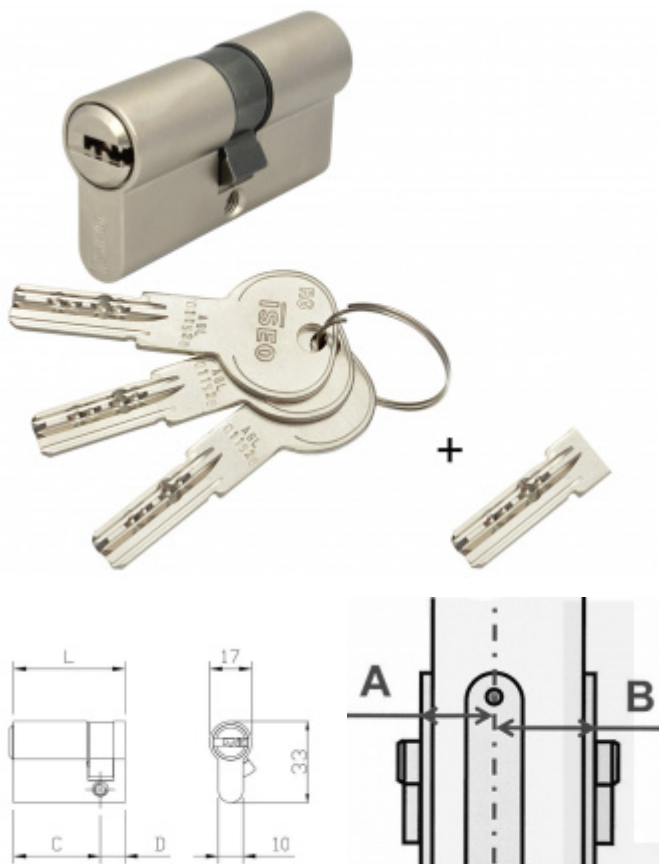

Produktový list

platný k 1. 9. 2024

luxusnikovani.cz
DELIVERED BY EFB

Cylindrická vložka pro ÚTopic zámek s upraveným klíčem 30+75

ID produktu: 26393

Cylindrická vložka s upraveným klíčem pro jednoduchou instalaci se smart zámkem ÚTOPIC.

Vložka je dodávána společně se 4 originálními klíči a jedním upraveným krátkým klíčem pro okamžité použití společně se zámkem ÚTOPIC.

Instalace zámků ÚTOPIC je díky upravenému klíči jednodušší.

Certifikováno dle EN1634 a EN1303-2015

ISEO R6 - bezpečnostní vložka s vyšším stupněm bezpečnosti odolným proti odvrtání a vyhatání planžetou.

3. bezpečnostní třída - certifikát NBÚ "TAJNÉ" - odolává SG metodě

Nouzová funkce (prostupová funkce) - ochrana proti zabouchnutí. Klíč může být zasunutý z obou stran dveří a lze s ním otáčet.

Ochrana proti odvrtání
Povrch matný nikel

Vaše cena bez DPH

75,23 €

Vaše cena s DPH

91,03 €

Zobrazit produkt

Jak změřit rozměr cylindrické vložky ?