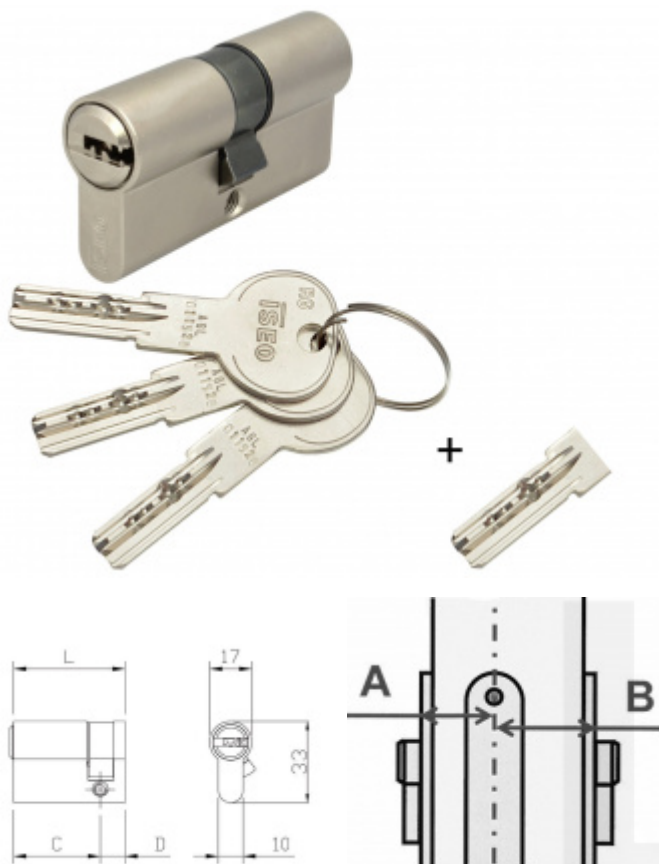

Produktový list

platný k 6. 10. 2024

luxusnikovani.cz
DELIVERED BY EFB

Cylindrická vložka pro ÚTopic zámek s upraveným klíčem 30+75

ID produktu: 26393

Cylindrická vložka s upraveným klíčem pro jednoduchou instalaci se smart zámkem ÚTOPIC.

Vložka je dodávána společně se 4 originálními klíči a jedním upraveným krátkým klíčem pro okamžité použití společně se zámkem ÚTOPIC.

Instalace zámků ÚTOPIC je díky upravenému klíči jednodušší.

Certifikováno dle EN1634 a EN1303-2015

ISEO R6 - bezpečnostní vložka s vyšším stupněm bezpečnosti odolným proti odvrtání a vyhatání planžetou.

3. bezpečnostní třída - certifikát NBÚ "TAJNÉ" - odolává SG metodě

Nouzová funkce (prostupová funkce) - ochrana proti zabouchnutí. Klíč může být zasunutý z obou stran dveří a lze s ním otáčet.

Ochrana proti odvrtání
Povrch matný nikel

Vaše cena bez DPH

1 834 Kč

Vaše cena s DPH

2 219,14 Kč

Zobrazit produkt

Jak změřit rozměr cylindrické vložky ?

PŘÍSLUŠENSTVÍ