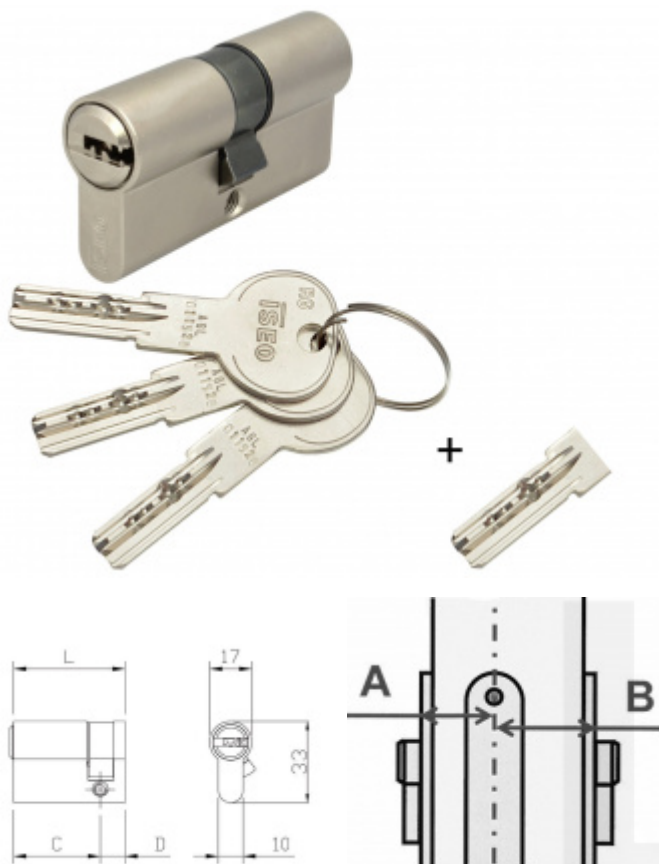

Produktový list

platný k 1. 9. 2024

luxusnikovani.cz
DELIVERED BY EFB

Cylindrická vložka pro ÚTopic zámek s upraveným klíčem 30+80

ID produktu: 26392

Cylindrická vložka s upraveným klíčem pro jednoduchou instalaci se smart zámkem ÚTOPIC.

Vložka je dodávána společně se 4 originálními klíči a jedním upraveným krátkým klíčem pro okamžité použití společně se zámkem ÚTOPIC.

Instalace zámků ÚTOPIC je díky upravenému klíči jednodušší.

Certifikováno dle EN1634 a EN1303-2015

ISEO R6 - bezpečnostní vložka s vyšším stupněm bezpečnosti odolným proti odvrtání a vyhatání planžetou.

3. bezpečnostní třída - certifikát NBÚ "TAJNÉ" - odolává SG metodě

Nouzová funkce (prostupová funkce) - ochrana proti zabouchnutí. Klíč může být zasunutý z obou stran dveří a lze s ním otáčet.

Ochrana proti odvrtání
Povrch matný nikel

Vaše cena bez DPH

1 841 Kč

Vaše cena s DPH

2 227,61 Kč

Zobrazit produkt

Jak změřit rozměr cylindrické vložky ?

PŘÍSLUŠENSTVÍ