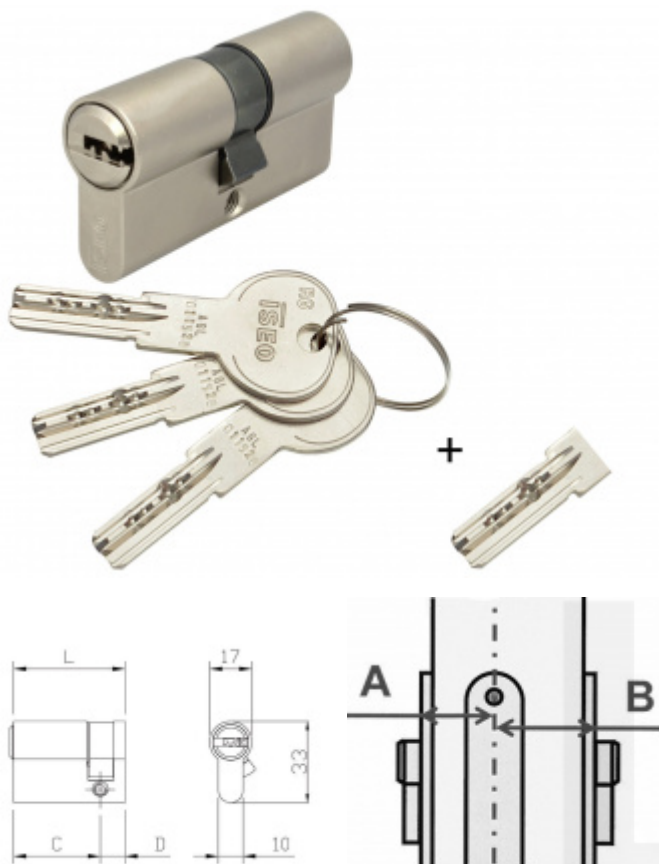

Produktový list

platný k 1. 9. 2024

luxusnikovani.cz
DELIVERED BY EFB

Cylindrická vložka pro ÚTopic zámek s upraveným klíčem 35+50

ID produktu: 26388

Cylindrická vložka s upraveným klíčem pro jednoduchou instalaci se smart zámkem ÚTOPIC.

Vložka je dodávána společně se 4 originálními klíči a jedním upraveným krátkým klíčem pro okamžité použití společně se zámkem ÚTOPIC.

Instalace zámků ÚTOPIC je díky upravenému klíči jednodušší.

Certifikováno dle EN1634 a EN1303-2015

ISEO R6 - bezpečnostní vložka s vyšším stupněm bezpečnosti odolným proti odvrtní a vyhatání planžetou.

3. bezpečnostní třída - certifikát NBÚ "TAJNÉ" - odolává SG metodě

Nouzová funkce (prostupová funkce) - ochrana proti zabouchnutí. Klíč může být zasunutý z obou stran dveří a lze s ním otáčet.

Ochrana proti odvrtní
Povrch matný nikel

Vaše cena bez DPH

63,06 €

Vaše cena s DPH

76,31 €

Zobrazit produkt

Jak změřit rozměr cylindrické vložky ?

PŘÍSLUŠENSTVÍ