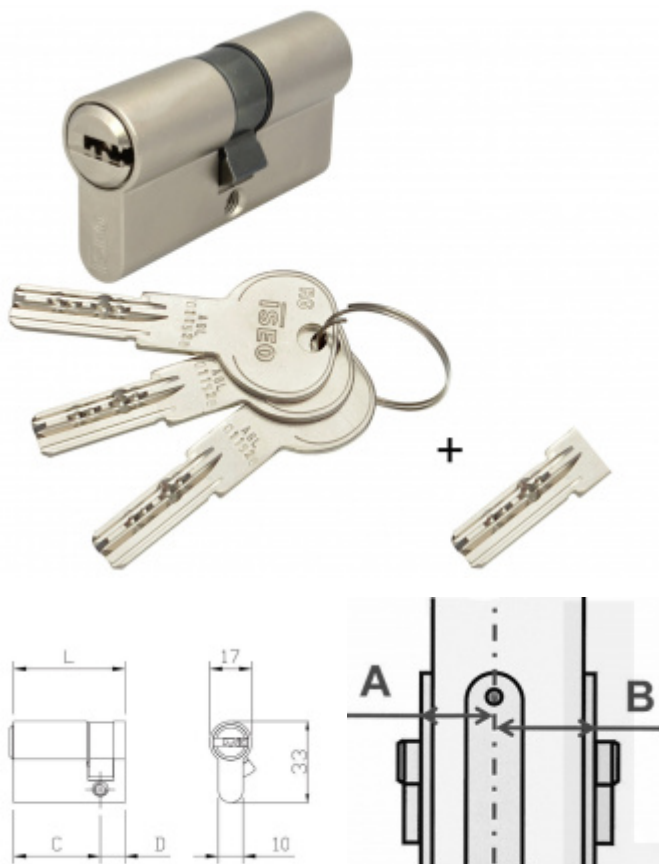

Produktový list

platný k 1. 9. 2024

luxusnikovani.cz
DELIVERED BY EFB

Cylindrická vložka pro ÚTopic zámek s upraveným klíčem 35+50

ID produktu: 26388

Cylindrická vložka s upraveným klíčem pro jednoduchou instalaci se smart zámkem ÚTOPIC.

Vložka je dodávána společně se 4 originálními klíči a jedním upraveným krátkým klíčem pro okamžité použití společně se zámkem ÚTOPIC.

Instalace zámků ÚTOPIC je díky upravenému klíči jednodušší.

Certifikováno dle EN1634 a EN1303-2015

ISEO R6 - bezpečnostní vložka s vyšším stupněm bezpečnosti odolným proti odvrtní a vyhatání planžetou.

3. bezpečnostní třída - certifikát NBÚ "TAJNÉ" - odolává SG metodě

Nouzová funkce (prostupová funkce) - ochrana proti zabouchnutí. Klíč může být zasunutý z obou stran dveří a lze s ním otáčet.

Ochrana proti odvrtní
Povrch matný nikel

Vaše cena bez DPH

1 482 Kč

Vaše cena s DPH

1 793,22 Kč

Zobrazit produkt

Jak změřit rozměr cylindrické vložky ?

PŘÍSLUŠENSTVÍ