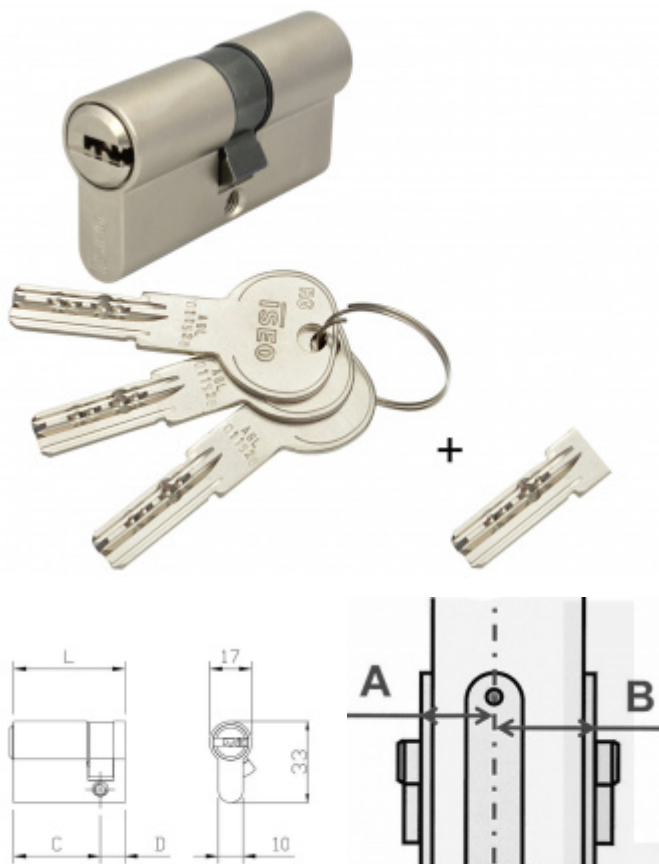

Produktový list

platný k 27. 7. 2024

luxusnikovani.cz
DELIVERED BY EFB

Cylindrická vložka pro ÚTopic zámek s upraveným klíčem 35+55

ID produktu: 26387

Cylindrická vložka s upraveným klíčem pro jednoduchou instalaci se smart zámkem ÚTOPIC.

Vložka je dodávána společně se 4 originálními klíči a jedním upraveným krátkým klíčem pro okamžité použití společně se zámkem ÚTOPIC.

Instalace zámků ÚTOPIC je díky upravenému klíči jednodušší.

Certifikováno dle EN1634 a EN1303-2015

ISEO R6 - bezpečnostní vložka s vyšším stupněm bezpečnosti odolným proti odvrtání a vyhatání planžetou.

3. bezpečnostní třída - certifikát NBÚ "TAJNÉ" - odolává SG metodě

Nouzová funkce (prostupová funkce) - ochrana proti zabouchnutí. Klíč může být zasunutý z obou stran dveří a lze s ním otáčet.

Ochrana proti odvrtání
Povrch matný nikel

Vaše cena bez DPH

66,17 €

Vaše cena s DPH

80,07 €

Dostupnost

1 ks

Zobrazit produkt

Jak změřit rozměr cylindrické vložky ?