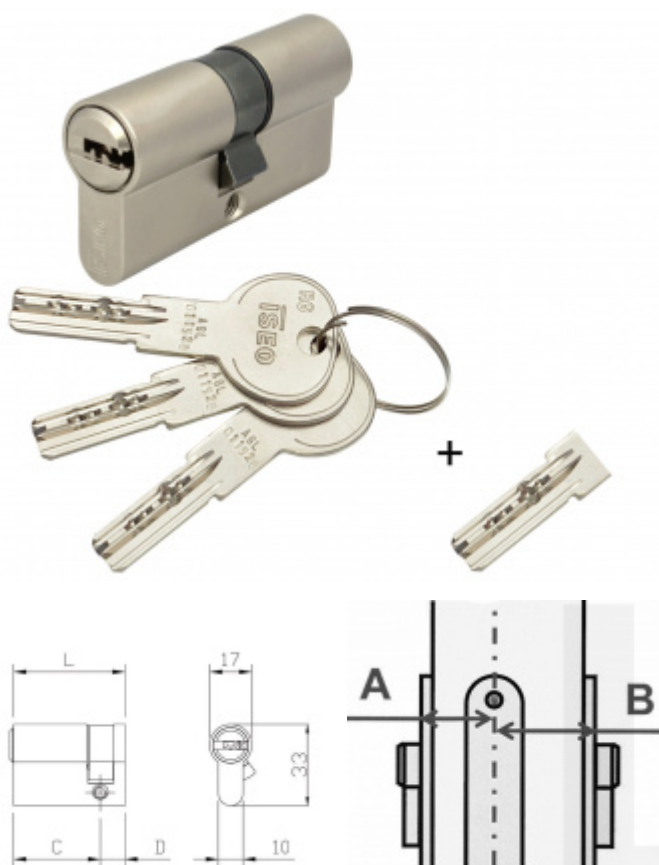

Produktový list

platný k 6. 10. 2024

luxusnikovani.cz
DELIVERED BY EFB

Cylindrická vložka pro ÚTopic zámek s upraveným klíčem 35+60

ID produktu: 26386

Cylindrická vložka s upraveným klíčem pro jednoduchou instalaci se smart zámkem ÚTOPIC.

Vložka je dodávána společně se 4 originálními klíči a jedním upraveným krátkým klíčem pro okamžité použití společně se zámkem ÚTOPIC.

Instalace zámků ÚTOPIC je díky upravenému klíči jednodušší.

Certifikováno dle EN1634 a EN1303-2015

ISEO R6 - bezpečnostní vložka s vyšším stupněm bezpečnosti odolným proti odvrtní a vyhatání planžetou.

3. bezpečnostní třída - certifikát NBÚ "TAJNÉ" - odolává SG metodě

Nouzová funkce (prostupová funkce) - ochrana proti zabouchnutí. Klíč může být zasunutý z obou stran dveří a lze s ním otáčet.

Ochrana proti odvrtní
Povrch matný nikel

Vaše cena bez DPH

65,45 €

Vaše cena s DPH

79,19 €

Zobrazit produkt

Jak změřit rozměr cylindrické vložky ?