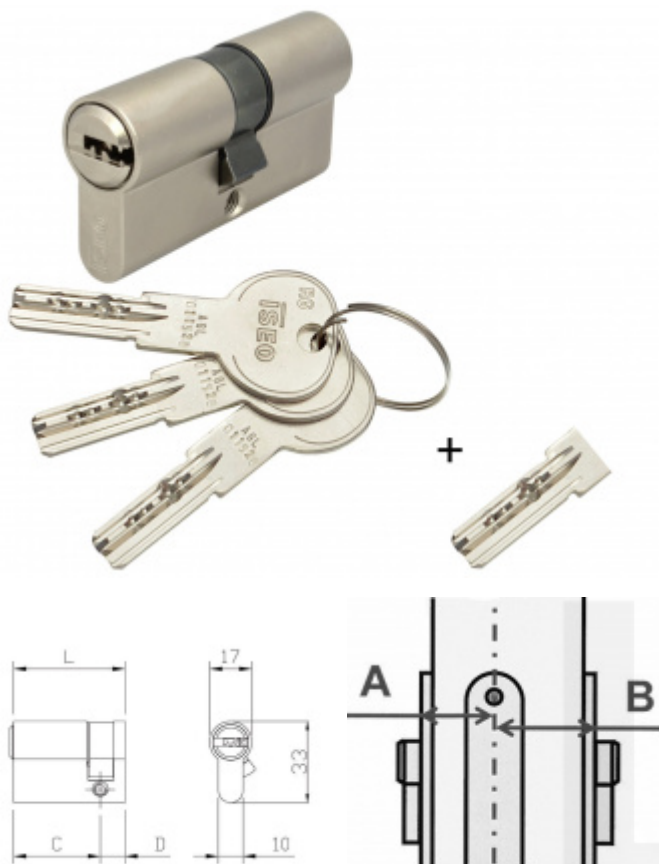

Produktový list

platný k 1. 9. 2024

luxusnikovani.cz
DELIVERED BY EFB

Cylindrická vložka pro ÚTopic zámek s upraveným klíčem 35+60

ID produktu: 26386

Cylindrická vložka s upraveným klíčem pro jednoduchou instalaci se smart zámkem ÚTOPIC.

Vložka je dodávána společně se 4 originálními klíči a jedním upraveným krátkým klíčem pro okamžité použití společně se zámkem ÚTOPIC.

Instalace zámku ÚTOPIC je díky upravenému klíči jednodušší.

Certifikováno dle EN1634 a EN1303-2015

ISEO R6 - bezpečnostní vložka s vyšším stupněm bezpečnosti odolným proti odvrtání a vyhatání planžetou.

3. bezpečnostní třída - certifikát NBÚ "TAJNÉ" - odolává SG metodě

Nouzová funkce (prostupová funkce) - ochrana proti zabouchnutí. Klíč může být zasunutý z obou stran dveří a lze s ním otáčet.

Ochrana proti odvrtání
Povrch matný nikel

Vaše cena bez DPH

1 482 Kč

Vaše cena s DPH

1 793,22 Kč

Zobrazit produkt

Jak změřit rozměr cylindrické vložky ?