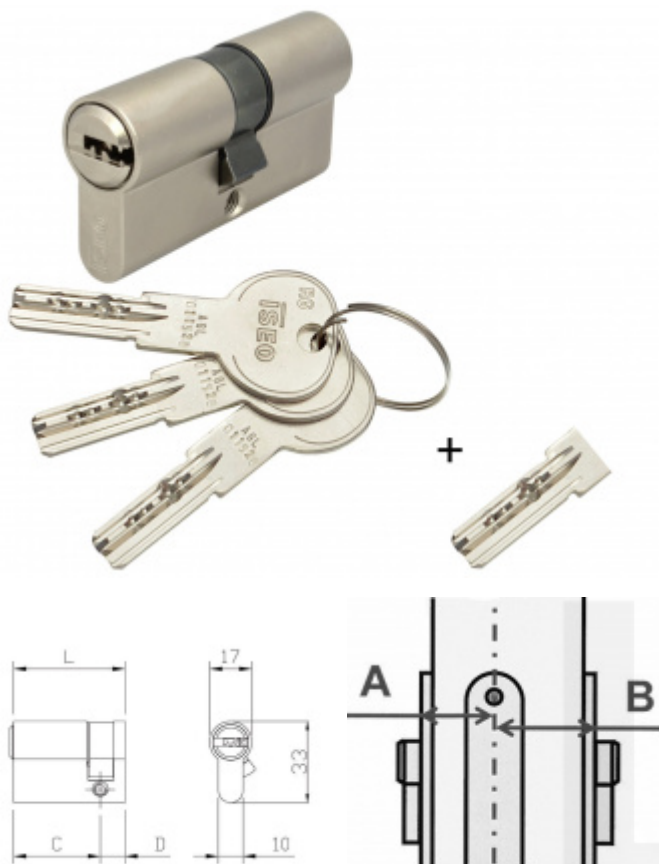

Produktový list

platný k 1. 9. 2024

luxusnikovani.cz
DELIVERED BY EFB

Cylindrická vložka pro ÚTopic zámek s upraveným klíčem 40+40

ID produktu: 26384

Cylindrická vložka s upraveným klíčem pro jednoduchou instalaci se smart zámkem ÚTOPIC.

Vložka je dodávána společně se 4 originálními klíči a jedním upraveným krátkým klíčem pro okamžité použití společně se zámkem ÚTOPIC.

Instalace zámků ÚTOPIC je díky upravenému klíči jednodušší.

Certifikováno dle EN1634 a EN1303-2015

ISEO R6 - bezpečnostní vložka s vyšším stupněm bezpečnosti odolným proti odvrtní a vyhatání planžetou.

3. bezpečnostní třída - certifikát NBÚ "TAJNÉ" - odolává SG metodě

Nouzová funkce (prostupová funkce) - ochrana proti zabouchnutí. Klíč může být zasunutý z obou stran dveří a lze s ním otáčet.

Ochrana proti odvrtní
Povrch matný nikel

Vaše cena bez DPH

60,09 €

Vaše cena s DPH

72,7 €

Zobrazit produkt

Jak změřit rozměr cylindrické vložky ?

PŘÍSLUŠENSTVÍ