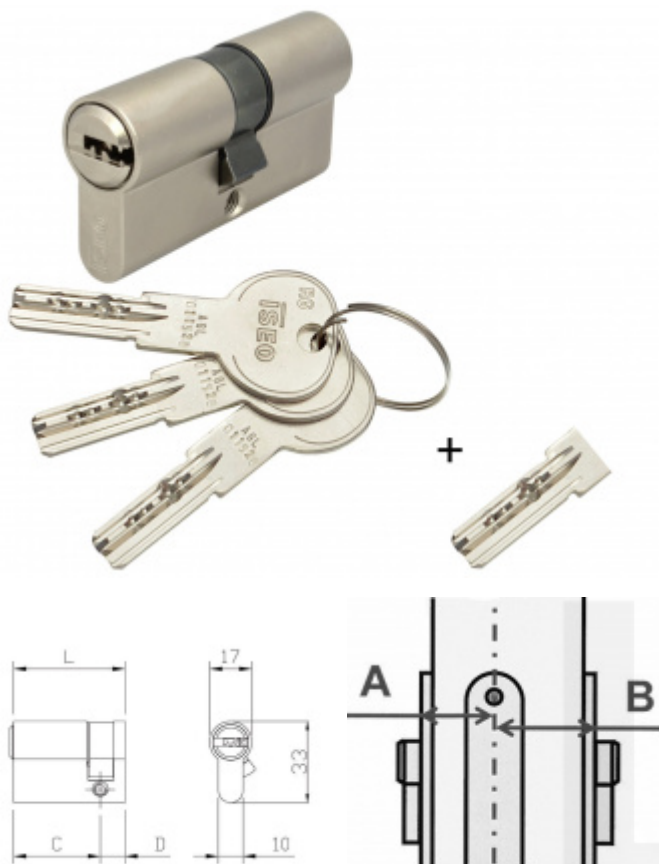

Produktový list

platný k 27. 7. 2024

luxusnikovani.cz
DELIVERED BY EFB

Cylindrická vložka pro ÚTopic zámek s upraveným klíčem 40+40

ID produktu: 26384

Cylindrická vložka s upraveným klíčem pro jednoduchou instalaci se smart zámkem ÚTOPIC.

Vložka je dodávána společně se 4 originálními klíči a jedním upraveným krátkým klíčem pro okamžité použití společně se zámkem ÚTOPIC.

Instalace zámků ÚTOPIC je díky upravenému klíči jednodušší.

Certifikováno dle EN1634 a EN1303-2015

ISEO R6 - bezpečnostní vložka s vyšším stupněm bezpečnosti odolným proti odvrtání a vyhatání planžetou.

3. bezpečnostní třída - certifikát NBÚ "TAJNÉ" - odolává SG metodě

Nouzová funkce (prostupová funkce) - ochrana proti zabouchnutí. Klíč může být zasunutý z obou stran dveří a lze s ním otáčet.

Ochrana proti odvrtání
Povrch matný nikel

Vaše cena bez DPH

1 412 Kč

Vaše cena s DPH

1 708,52 Kč

Zobrazit produkt

Jak změřit rozměr cylindrické vložky ?

PŘÍSLUŠENSTVÍ