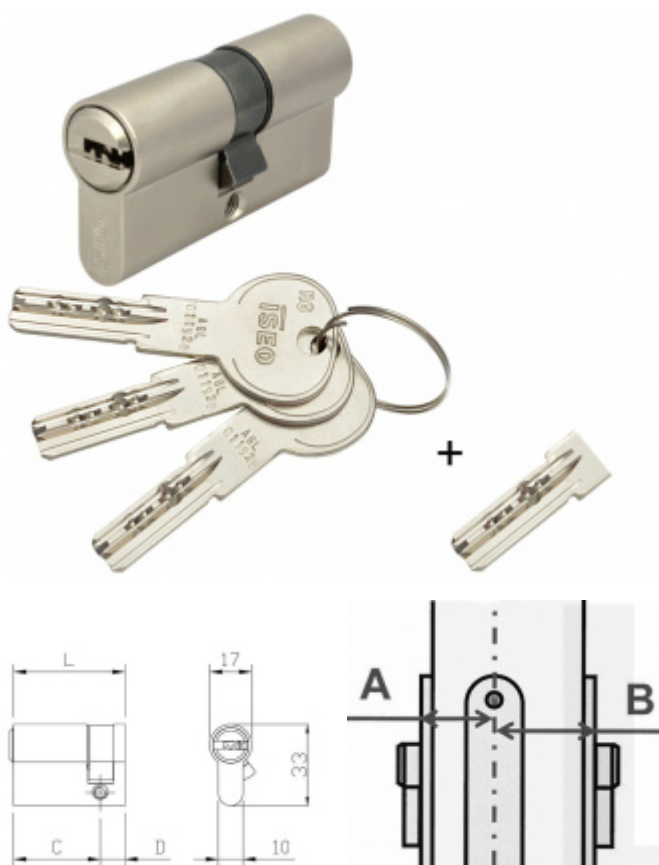

Produktový list

platný k 6. 10. 2024

luxusnikovani.cz
DELIVERED BY EFB

Cylindrická vložka pro ÚTopic zámek s upraveným klíčem 40+45

ID produktu: 26383

Cylindrická vložka s upraveným klíčem pro jednoduchou instalaci se smart zámkem ÚTOPIC.

Vložka je dodávána společně se 4 originálními klíči a jedním upraveným krátkým klíčem pro okamžité použití společně se zámkem ÚTOPIC.

Instalace zámku ÚTOPIC je díky upravenému klíči jednodušší.

Certifikováno dle EN1634 a EN1303-2015

ISEO R6 - bezpečnostní vložka s vyšším stupněm bezpečnosti odolným proti odvrtní a vyhatání planžetou.

3. bezpečnostní třída - certifikát NBÚ "TAJNÉ" - odolává SG metodě

Nouzová funkce (prostupová funkce) - ochrana proti zabouchnutí. Klíč může být zasunutý z obou stran dveří a lze s ním otáčet.

Ochrana proti odvrtní

Povrch matný nikel

Vaše cena bez DPH

1 538 Kč

Vaše cena s DPH

1 860,98 Kč

Zobrazit produkt

Jak změřit rozměr cylindrické vložky ?