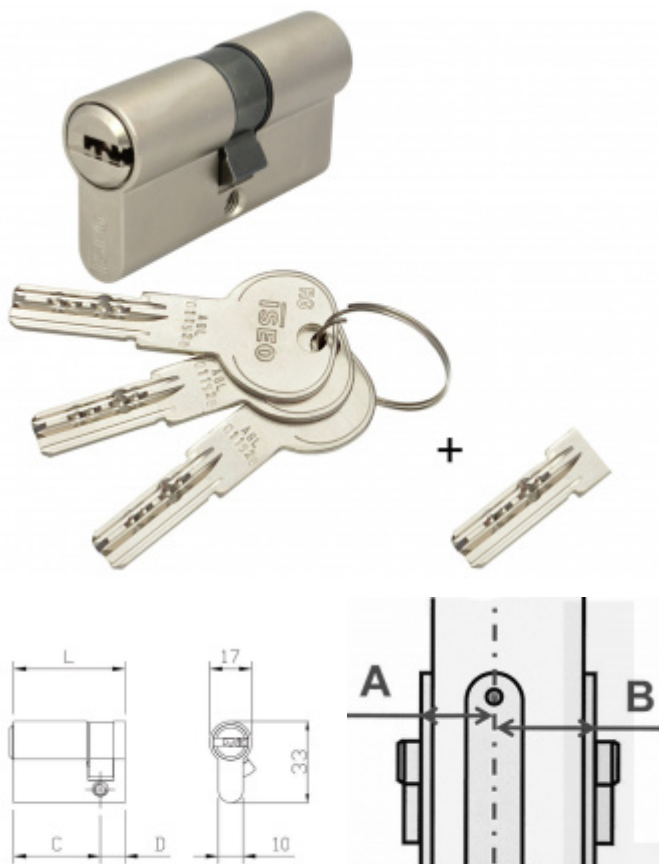

Produktový list

platný k 6. 10. 2024

luxusnikovani.cz
DELIVERED BY EFB

Cylindrická vložka pro ÚTopic zámek s upraveným klíčem 40+50

ID produktu: 26382

Cylindrická vložka s upraveným klíčem pro jednoduchou instalaci se smart zámkem ÚTOPIC.

Vložka je dodávána společně se 4 originálními klíči a jedním upraveným krátkým klíčem pro okamžité použití společně se zámkem ÚTOPIC.

Instalace zámků ÚTOPIC je díky upravenému klíči jednodušší.

Certifikováno dle EN1634 a EN1303-2015

ISEO R6 - bezpečnostní vložka s vyšším stupněm bezpečnosti odolným proti odvrtání a vyhatání planžetou.

3. bezpečnostní třída - certifikát NBÚ "TAJNÉ" - odolává SG metodě

Nouzová funkce (prostupová funkce) - ochrana proti zabouchnutí. Klíč může být zasunutý z obou stran dveří a lze s ním otáčet.

Ochrana proti odvrtání

Povrch matný nikel

Vaše cena bez DPH

68,64 €

Vaše cena s DPH

83,05 €

Zobrazit produkt

Jak změřit rozměr cylindrické vložky ?