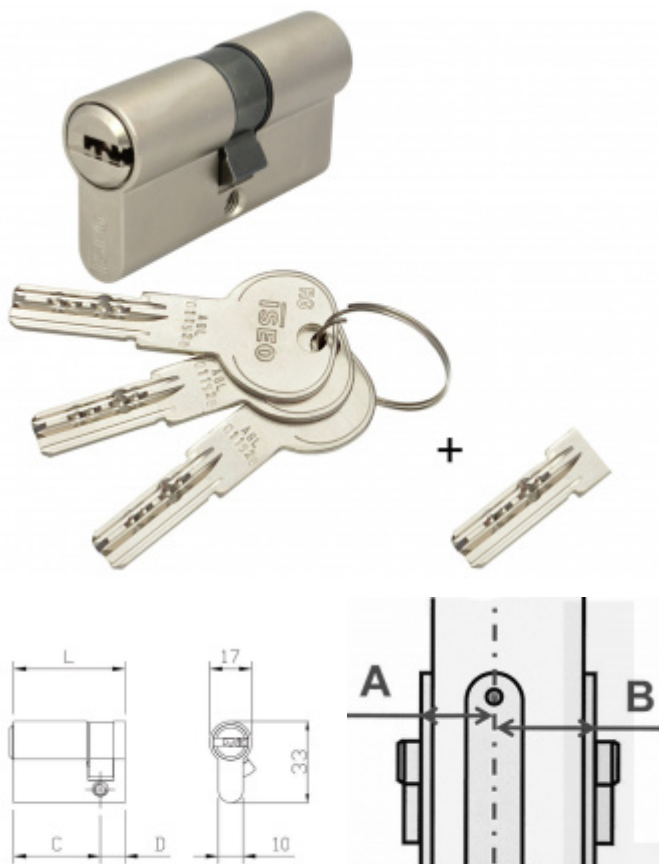

Produktový list

platný k 6. 10. 2024

luxusnikovani.cz
DELIVERED BY EFB

Cylindrická vložka pro ÚTopic zámek s upraveným klíčem 40+50

ID produktu: 26382

Cylindrická vložka s upraveným klíčem pro jednoduchou instalaci se smart zámkem ÚTOPIC.

Vložka je dodávána společně se 4 originálními klíči a jedním upraveným krátkým klíčem pro okamžité použití společně se zámkem ÚTOPIC.

Instalace zámků ÚTOPIC je díky upravenému klíči jednodušší.

Certifikováno dle EN1634 a EN1303-2015

ISEO R6 - bezpečnostní vložka s vyšším stupněm bezpečnosti odolným proti odvrtní a vyhatání planžetou.

3. bezpečnostní třída - certifikát NBÚ "TAJNÉ" - odolává SG metodě

Nouzová funkce (prostupová funkce) - ochrana proti zabouchnutí. Klíč může být zasunutý z obou stran dveří a lze s ním otáčet.

Ochrana proti odvrtní

Povrch matný nikel

Vaše cena bez DPH

1 613 Kč

Vaše cena s DPH

1 951,73 Kč

Zobrazit produkt

Jak změřit rozměr cylindrické vložky ?