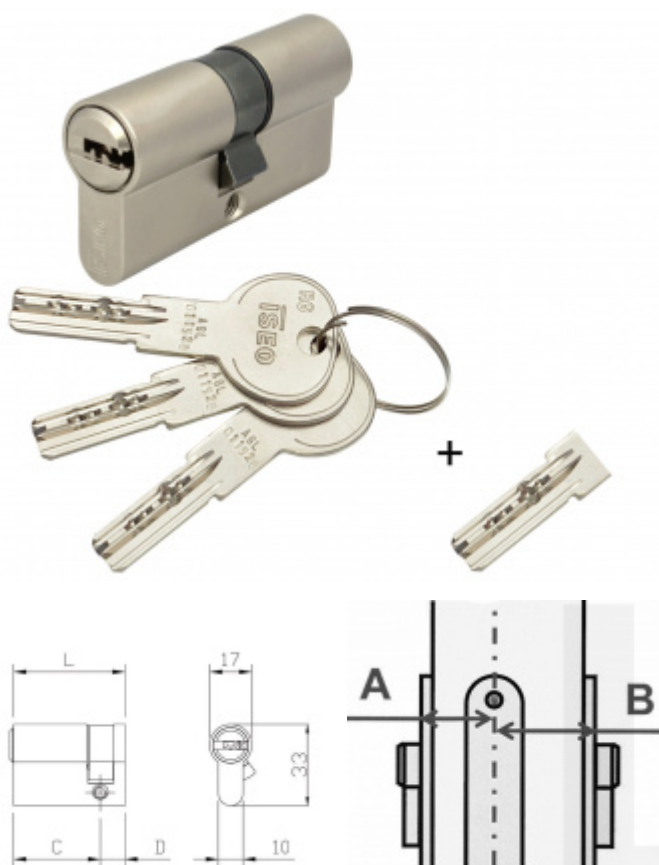

Produktový list

platný k 1. 9. 2024

luxusnikovani.cz
DELIVERED BY EFB

Cylindrická vložka pro ÚTopic zámek s upraveným klíčem 40+55

ID produktu: 26381

Cylindrická vložka s upraveným klíčem pro jednoduchou instalaci se smart zámkem ÚTOPIC.

Vložka je dodávána společně se 4 originálními klíči a jedním upraveným krátkým klíčem pro okamžité použití společně se zámkem ÚTOPIC.

Instalace zámků ÚTOPIC je díky upravenému klíči jednodušší.

Certifikováno dle EN1634 a EN1303-2015

ISEO R6 - bezpečnostní vložka s vyšším stupněm bezpečnosti odolným proti odvrtní a vyhatání planžetou.

3. bezpečnostní třída - certifikát NBÚ "TAJNÉ" - odolává SG metodě

Nouzová funkce (prostupová funkce) - ochrana proti zabouchnutí. Klíč může být zasunutý z obou stran dveří a lze s ním otáčet.

Ochrana proti odvrtní
Povrch matný nikel

Vaše cena bez DPH

69,06 €

Vaše cena s DPH

83,57 €

Zobrazit produkt

Jak změřit rozměr cylindrické vložky ?

PŘÍSLUŠENSTVÍ