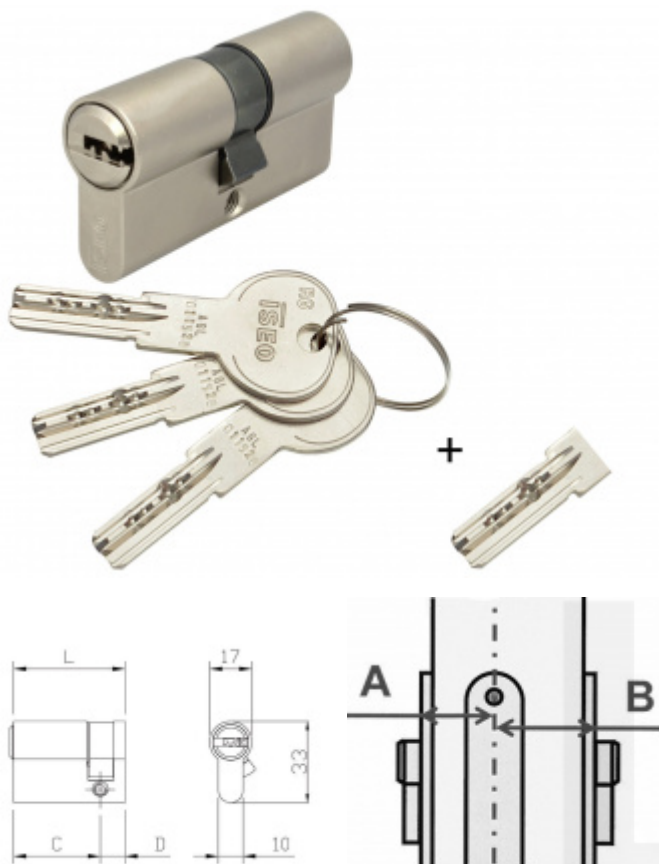

Produktový list

platný k 6. 10. 2024

luxusnikovani.cz
DELIVERED BY EFB

Cylindrická vložka pro ÚTopic zámek s upraveným klíčem 40+55

ID produktu: 26381

Cylindrická vložka s upraveným klíčem pro jednoduchou instalaci se smart zámkem ÚTOPIC.

Vložka je dodávána společně se 4 originálními klíči a jedním upraveným krátkým klíčem pro okamžité použití společně se zámkem ÚTOPIC.

Instalace zámků ÚTOPIC je díky upravenému klíči jednodušší.

Certifikováno dle EN1634 a EN1303-2015

ISEO R6 - bezpečnostní vložka s vyšším stupněm bezpečnosti odolným proti odvrtní a vyhatání planžetou.

3. bezpečnostní třída - certifikát NBÚ "TAJNÉ" - odolává SG metodě

Nouzová funkce (prostupová funkce) - ochrana proti zabouchnutí. Klíč může být zasunutý z obou stran dveří a lze s ním otáčet.

Ochrana proti odvrtní
Povrch matný nikel

Vaše cena bez DPH

1 683 Kč

Vaše cena s DPH

2 036,43 Kč

Zobrazit produkt

Jak změřit rozměr cylindrické vložky ?

PŘÍSLUŠENSTVÍ