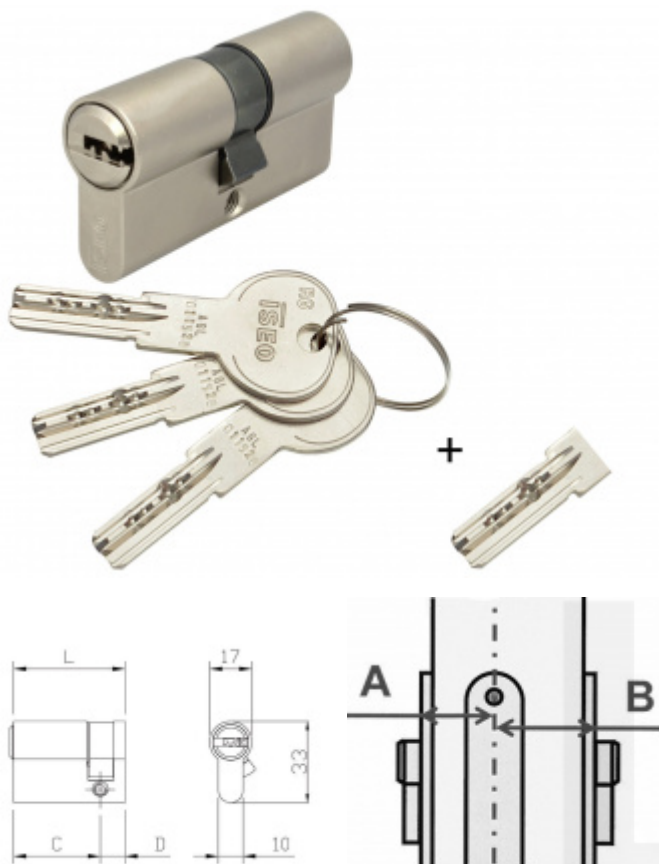

Produktový list

platný k 6. 10. 2024

luxusnikovani.cz
DELIVERED BY EFB

Cylindrická vložka pro ÚTopic zámek s upraveným klíčem 40+60

ID produktu: 26380

Cylindrická vložka s upraveným klíčem pro jednoduchou instalaci se smart zámkem ÚTOPIC.

Vložka je dodávána společně se 4 originálními klíči a jedním upraveným krátkým klíčem pro okamžité použití společně se zámkem ÚTOPIC.

Instalace zámků ÚTOPIC je díky upravenému klíči jednodušší.

Certifikováno dle EN1634 a EN1303-2015

ISEO R6 - bezpečnostní vložka s vyšším stupněm bezpečnosti odolným proti odvrtání a vyhatání planžetou.

3. bezpečnostní třída - certifikát NBÚ "TAJNÉ" - odolává SG metodě

Nouzová funkce (prostupová funkce) - ochrana proti zabouchnutí. Klíč může být zasunutý z obou stran dveří a lze s ním otáčet.

Ochrana proti odvrtání
Povrch matný nikel

Vaše cena bez DPH

74,85 €

Vaše cena s DPH

90,57 €

Zobrazit produkt

Jak změřit rozměr cylindrické vložky ?

PŘÍSLUŠENSTVÍ