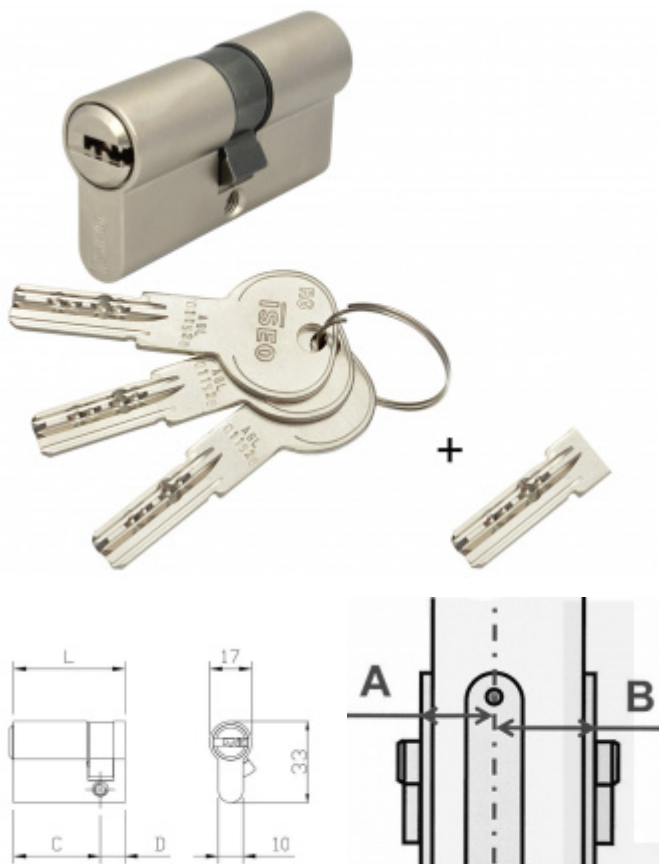

Produktový list

platný k 6. 10. 2024

luxusnikovani.cz
DELIVERED BY EFB

Cylindrická vložka pro ÚTopic zámek s upraveným klíčem 45+50

ID produktu: 26378

Cylindrická vložka s upraveným klíčem pro jednoduchou instalaci se smart zámkem ÚTOPIC.

Vložka je dodávána společně se 4 originálními klíči a jedním upraveným krátkým klíčem pro okamžité použití společně se zámkem ÚTOPIC.

Instalace zámků ÚTOPIC je díky upravenému klíči jednodušší.

Certifikováno dle EN1634 a EN1303-2015

ISEO R6 - bezpečnostní vložka s vyšším stupněm bezpečnosti odolným proti odvrtní a vyhatání planžetou.

3. bezpečnostní třída - certifikát NBÚ "TAJNÉ" - odolává SG metodě

Nouzová funkce (prostupová funkce) - ochrana proti zabouchnutí. Klíč může být zasunutý z obou stran dveří a lze s ním otáčet.

Ochrana proti odvrtní
Povrch matný nikel

Vaše cena bez DPH

1 683 Kč

Vaše cena s DPH

2 036,43 Kč

Zobrazit produkt

Jak změřit rozměr cylindrické vložky ?