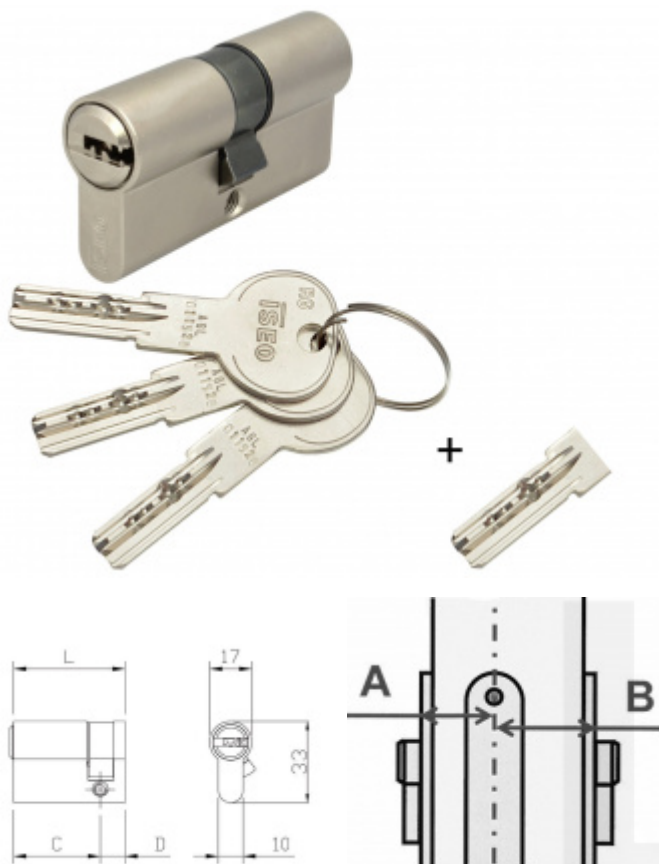

Produktový list

platný k 1. 9. 2024

luxusnikovani.cz
DELIVERED BY EFB

Cylindrická vložka pro ÚTopic zámek s upraveným klíčem 45+60

ID produktu: 26376

Cylindrická vložka s upraveným klíčem pro jednoduchou instalaci se smart zámkem ÚTOPIC.

Vložka je dodávána společně se 4 originálními klíči a jedním upraveným krátkým klíčem pro okamžité použití společně se zámkem ÚTOPIC.

Instalace zámků ÚTOPIC je díky upravenému klíči jednodušší.

Certifikováno dle EN1634 a EN1303-2015

ISEO R6 - bezpečnostní vložka s vyšším stupněm bezpečnosti odolným proti odvrtní a vyhatání planžetou.

3. bezpečnostní třída - certifikát NBÚ "TAJNÉ" - odolává SG metodě

Nouzová funkce (prostupová funkce) - ochrana proti zabouchnutí. Klíč může být zasunutý z obou stran dveří a lze s ním otáčet.

Ochrana proti odvrtní
Povrch matný nikel

Vaše cena bez DPH

75,23 €

Vaše cena s DPH

91,03 €

Zobrazit produkt

Jak změřit rozměr cylindrické vložky ?

PŘÍSLUŠENSTVÍ