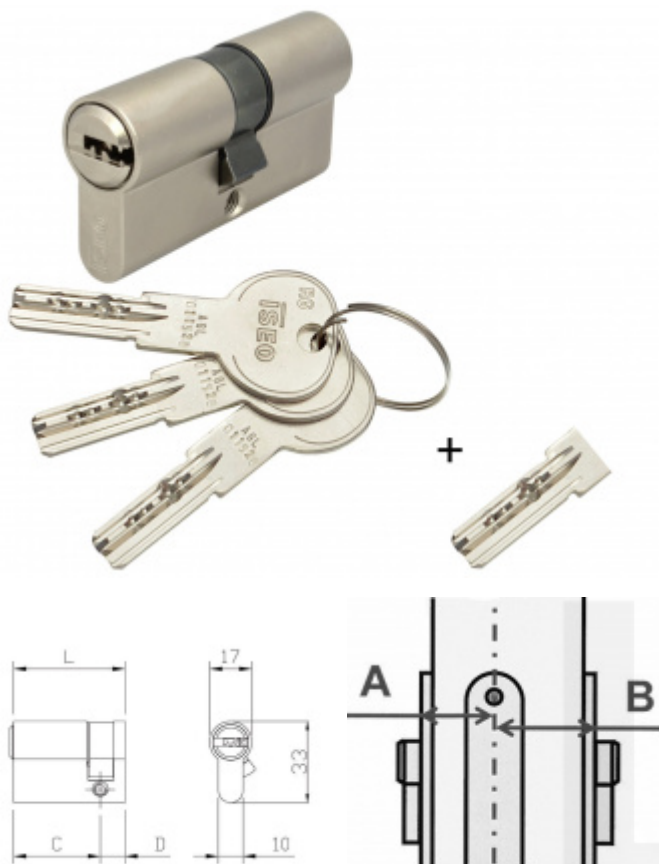

Produktový list

platný k 1. 9. 2024

luxusnikovani.cz
DELIVERED BY EFB

Cylindrická vložka pro ÚTopic zámek s upraveným klíčem 45+60

ID produktu: 26376

Cylindrická vložka s upraveným klíčem pro jednoduchou instalaci se smart zámkem ÚTOPIC.

Vložka je dodávána společně se 4 originálními klíči a jedním upraveným krátkým klíčem pro okamžité použití společně se zámkem ÚTOPIC.

Instalace zámků ÚTOPIC je díky upravenému klíči jednodušší.

Certifikováno dle EN1634 a EN1303-2015

ISEO R6 - bezpečnostní vložka s vyšším stupněm bezpečnosti odolným proti odvrtní a vyhatání planžetou.

3. bezpečnostní třída - certifikát NBÚ "TAJNÉ" - odolává SG metodě

Nouzová funkce (prostupová funkce) - ochrana proti zabouchnutí. Klíč může být zasunutý z obou stran dveří a lze s ním otáčet.

Ochrana proti odvrtní
Povrch matný nikel

Vaše cena bez DPH

1 768 Kč

Vaše cena s DPH

2 139,29 Kč

Zobrazit produkt

Jak změřit rozměr cylindrické vložky ?

PŘÍSLUŠENSTVÍ