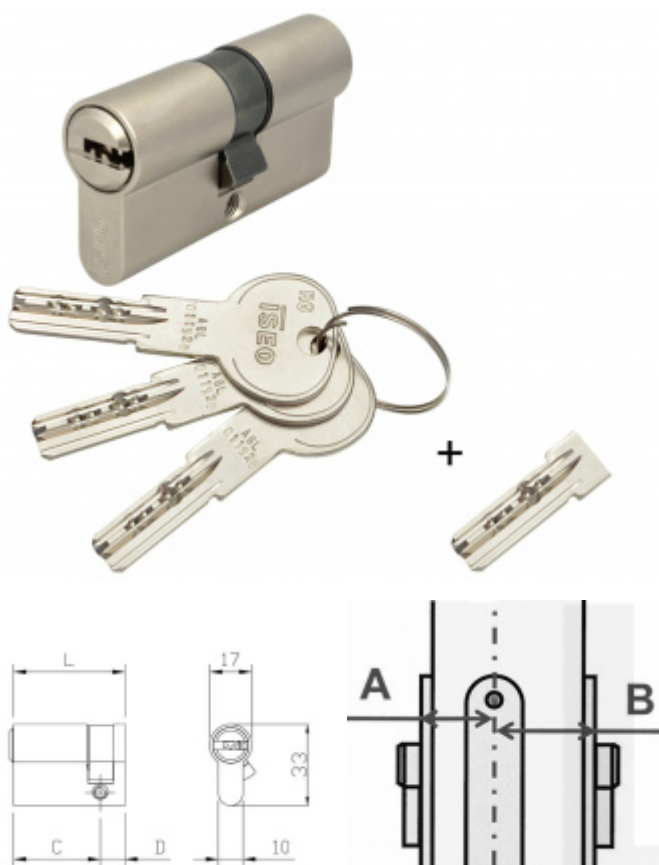

Produktový list

platný k 6. 10. 2024

luxusnikovani.cz
DELIVERED BY EFB

Cylindrická vložka pro ÚTopic zámek s upraveným klíčem 45+65

ID produktu: 26375

Cylindrická vložka s upraveným klíčem pro jednoduchou instalaci se smart zámkem ÚTOPIC.

Vložka je dodávána společně se 4 originálními klíči a jedním upraveným krátkým klíčem pro okamžité použití společně se zámkem ÚTOPIC.

Instalace zámků ÚTOPIC je díky upravenému klíči jednodušší.

Certifikováno dle EN1634 a EN1303-2015

ISEO R6 - bezpečnostní vložka s vyšším stupněm bezpečnosti odolným proti odvrtní a vyhatání planžetou.

3. bezpečnostní třída - certifikát NBÚ "TAJNÉ" - odolává SG metodě

Nouzová funkce (prostupová funkce) - ochrana proti zabouchnutí. Klíč může být zasunutý z obou stran dveří a lze s ním otáčet.

Ochrana proti odvrtní
Povrch matný nikel

Vaše cena bez DPH

81,28 €

Vaše cena s DPH

98,34 €

Zobrazit produkt

Jak změřit rozměr cylindrické vložky ?

PŘÍSLUŠENSTVÍ