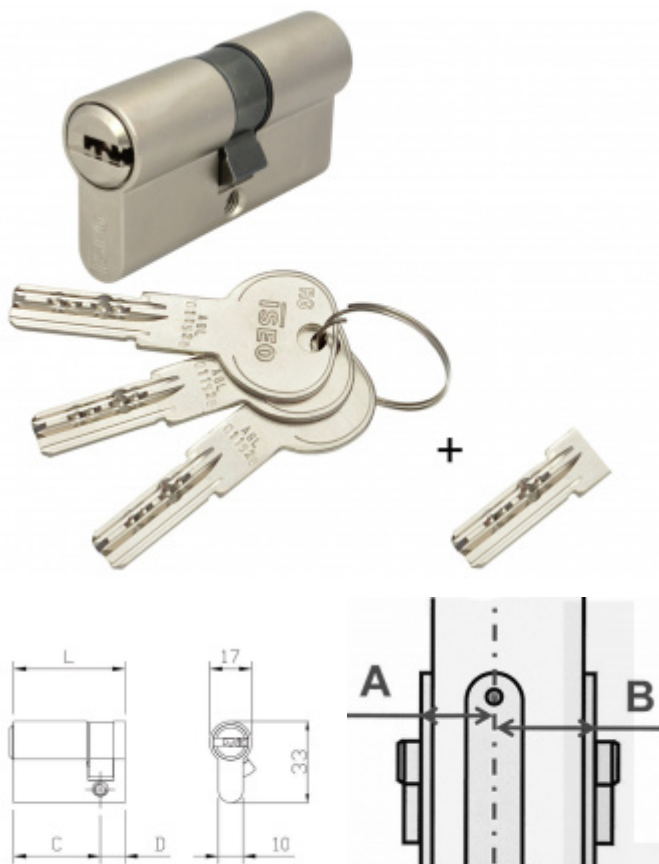

Produktový list

platný k 27. 7. 2024

luxusnikovani.cz
DELIVERED BY EFB

Cylindrická vložka pro ÚTopic zámek s upraveným klíčem 45+65

ID produktu: 26375

Cylindrická vložka s upraveným klíčem pro jednoduchou instalaci se smart zámkem ÚTOPIC.

Vložka je dodávána společně se 4 originálními klíči a jedním upraveným krátkým klíčem pro okamžité použití společně se zámkem ÚTOPIC.

Instalace zámků ÚTOPIC je díky upravenému klíči jednodušší.

Certifikováno dle EN1634 a EN1303-2015

ISEO R6 - bezpečnostní vložka s vyšším stupněm bezpečnosti odolným proti odvrtní a vyhatání planžetou.

3. bezpečnostní třída - certifikát NBÚ "TAJNÉ" - odolává SG metodě

Nouzová funkce (prostupová funkce) - ochrana proti zabouchnutí. Klíč může být zasunutý z obou stran dveří a lze s ním otáčet.

Ochrana proti odvrtní
Povrch matný nikel

Vaše cena bez DPH

1 841 Kč

Vaše cena s DPH

2 227,61 Kč

Zobrazit produkt

Jak změřit rozměr cylindrické vložky ?

PŘÍSLUŠENSTVÍ