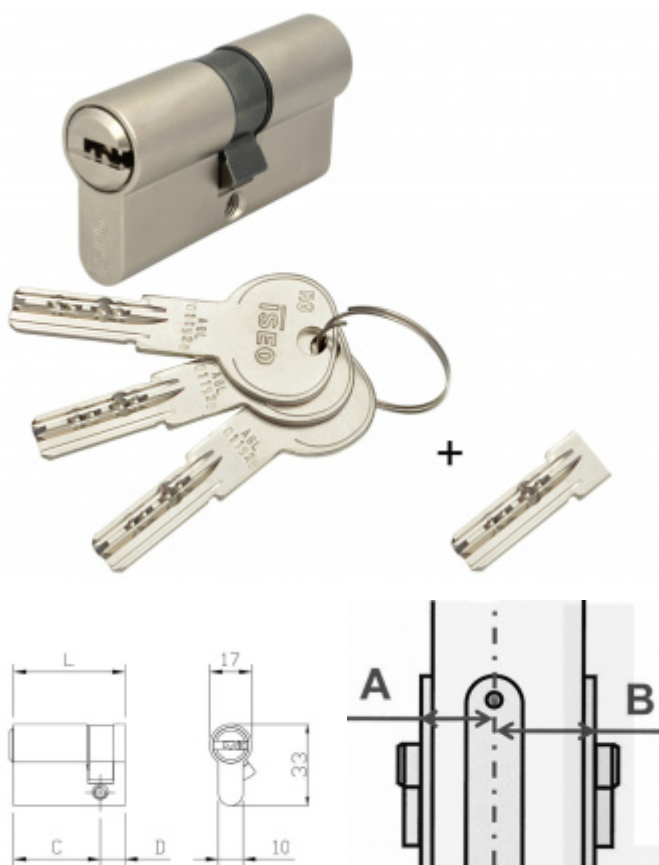

Produktový list

platný k 1. 9. 2024

luxusnikovani.cz
DELIVERED BY EFB

Cylindrická vložka pro ÚTopic zámek s upraveným klíčem 50+50

ID produktu: 26374

Cylindrická vložka s upraveným klíčem pro jednoduchou instalaci se smart zámkem ÚTOPIC.

Vložka je dodávána společně se 4 originálními klíči a jedním upraveným krátkým klíčem pro okamžité použití společně se zámkem ÚTOPIC.

Instalace zámku ÚTOPIC je díky upravenému klíči jednodušší.

Certifikováno dle EN1634 a EN1303-2015

ISEO R6 - bezpečnostní vložka s vyšším stupněm bezpečnosti odolným proti odvrtání a vyhatání planžetou.

3. bezpečnostní třída - certifikát NBÚ "TAJNÉ" - odolává SG metodě

Nouzová funkce (prostupová funkce) - ochrana proti zabouchnutí. Klíč může být zasunutý z obou stran dveří a lze s ním otáčet.

Ochrana proti odvrtání
Povrch matný nikel

Vaše cena bez DPH

72,17 €

Vaše cena s DPH

87,33 €

Zobrazit produkt

Jak změřit rozměr cylindrické vložky ?

PŘÍSLUŠENSTVÍ