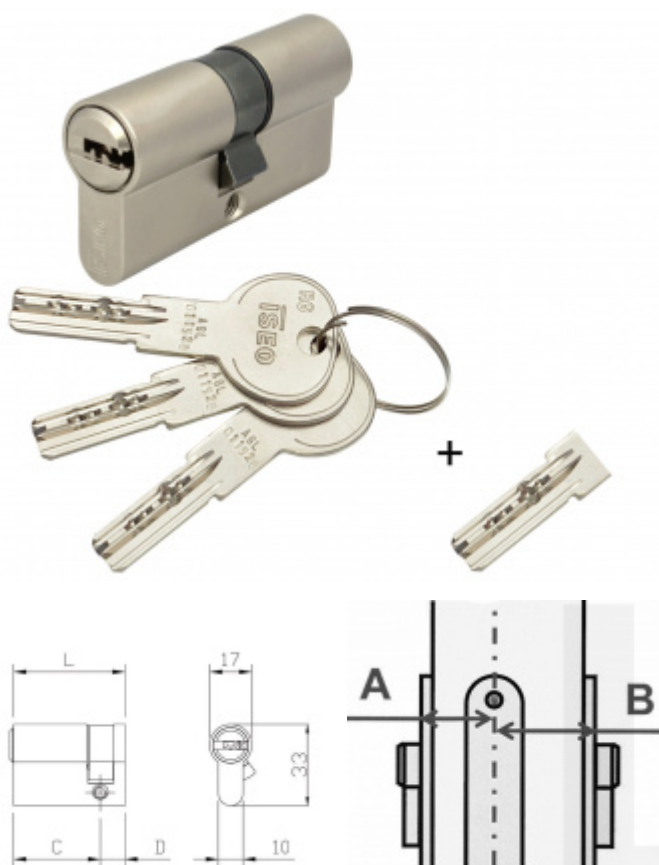

Produktový list

platný k 1. 9. 2024

luxusnikovani.cz
DELIVERED BY EFB

Cylindrická vložka pro ÚTopic zámek s upraveným klíčem 50+60

ID produktu: 26372

Cylindrická vložka s upraveným klíčem pro jednoduchou instalaci se smart zámkem ÚTOPIC.

Vložka je dodávána společně se 4 originálními klíči a jedním upraveným krátkým klíčem pro okamžité použití společně se zámkem ÚTOPIC.

Instalace zámků ÚTOPIC je díky upravenému klíči jednodušší.

Certifikováno dle EN1634 a EN1303-2015

ISEO R6 - bezpečnostní vložka s vyšším stupněm bezpečnosti odolným proti odvrtní a vyhatání planžetou.

3. bezpečnostní třída - certifikát NBÚ "TAJNÉ" - odolává SG metodě

Nouzová funkce (prostupová funkce) - ochrana proti zabouchnutí. Klíč může být zasunutý z obou stran dveří a lze s ním otáčet.

Ochrana proti odvrtní
Povrch matný nikel

Vaše cena bez DPH

78,34 €

Vaše cena s DPH

94,79 €

Zobrazit produkt

Jak změřit rozměr cylindrické vložky ?

PŘÍSLUŠENSTVÍ