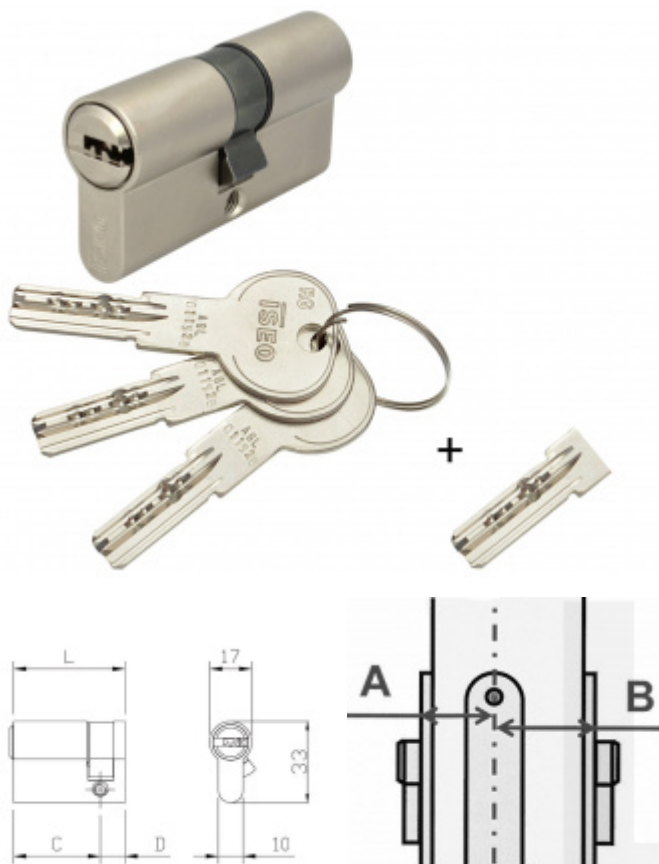

Produktový list

platný k 1. 9. 2024

luxusnikovani.cz
DELIVERED BY EFB

Cylindrická vložka pro ÚTopic zámek s upraveným klíčem 50+60

ID produktu: 26372

Cylindrická vložka s upraveným klíčem pro jednoduchou instalaci se smart zámkem ÚTOPIC.

Vložka je dodávána společně se 4 originálními klíči a jedním upraveným krátkým klíčem pro okamžité použití společně se zámkem ÚTOPIC.

Instalace zámků ÚTOPIC je díky upravenému klíči jednodušší.

Certifikováno dle EN1634 a EN1303-2015

ISEO R6 - bezpečnostní vložka s vyšším stupněm bezpečnosti odolným proti odvrtní a vyhatání planžetou.

3. bezpečnostní třída - certifikát NBÚ "TAJNÉ" - odolává SG metodě

Nouzová funkce (prostupová funkce) - ochrana proti zabouchnutí. Klíč může být zasunutý z obou stran dveří a lze s ním otáčet.

Ochrana proti odvrtní

Povrch matný nikel

Vaše cena bez DPH

1 841 Kč

Vaše cena s DPH

2 227,61 Kč

Zobrazit produkt

Jak změřit rozměr cylindrické vložky ?