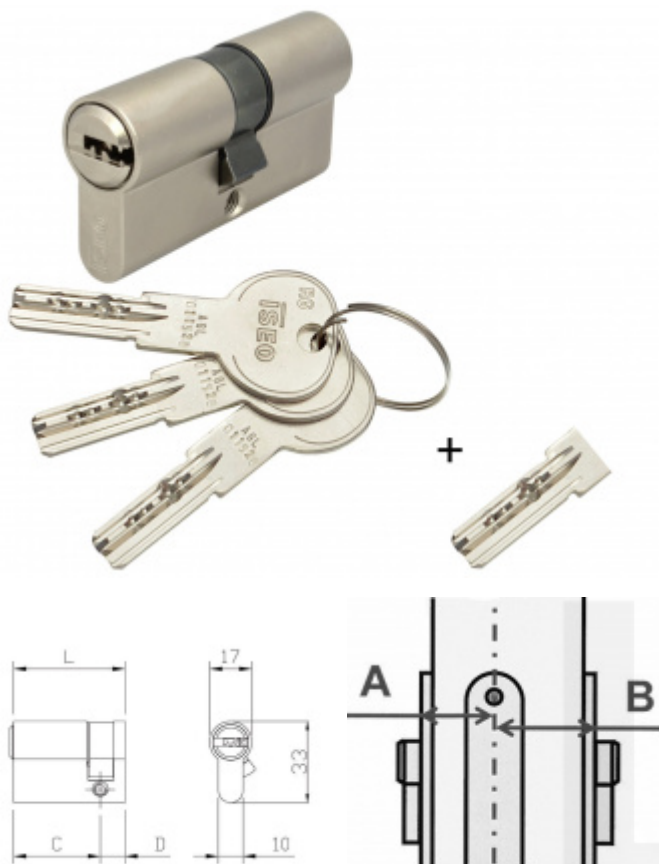

Produktový list

platný k 6. 10. 2024

luxusnikovani.cz
DELIVERED BY EFB

Cylindrická vložka pro ÚTopic zámek s upraveným klíčem 50+65

ID produktu: 26371

Cylindrická vložka s upraveným klíčem pro jednoduchou instalaci se smart zámkem ÚTOPIC.

Vložka je dodávána společně se 4 originálními klíči a jedním upraveným krátkým klíčem pro okamžité použití společně se zámkem ÚTOPIC.

Instalace zámků ÚTOPIC je díky upravenému klíči jednodušší.

Certifikováno dle EN1634 a EN1303-2015

ISEO R6 - bezpečnostní vložka s vyšším stupněm bezpečnosti odolným proti odvrtní a vyhatání planžetou.

3. bezpečnostní třída - certifikát NBÚ "TAJNÉ" - odolává SG metodě

Nouzová funkce (prostupová funkce) - ochrana proti zabouchnutí. Klíč může být zasunutý z obou stran dveří a lze s ním otáčet.

Ochrana proti odvrtní
Povrch matný nikel

Vaše cena bez DPH

84,51 €

Vaše cena s DPH

102,26 €

Zobrazit produkt

Jak změřit rozměr cylindrické vložky ?

PŘÍSLUŠENSTVÍ