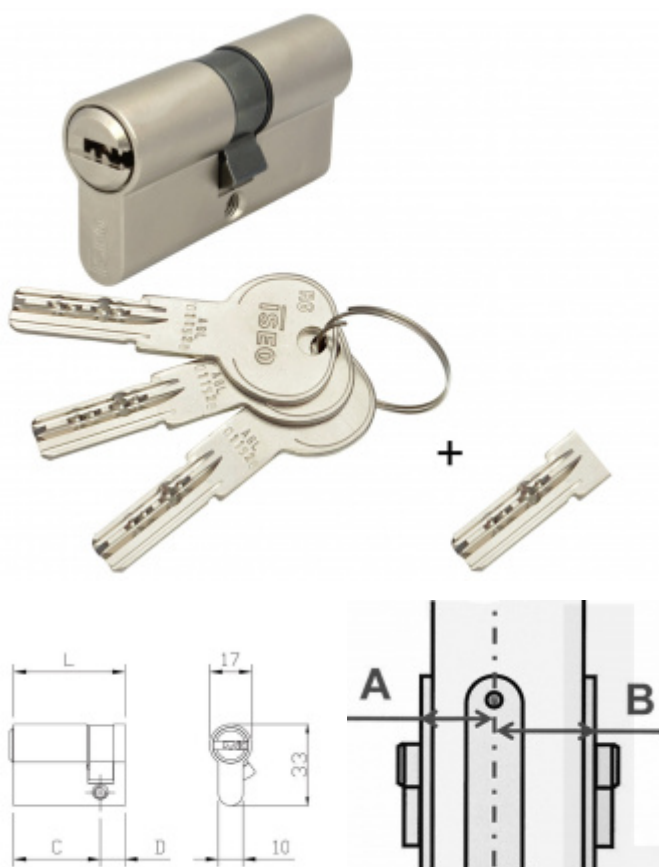

Produktový list

platný k 6. 10. 2024

luxusnikovani.cz
DELIVERED BY EFB

Cylindrická vložka pro ÚTopic zámek s upraveným klíčem 50+65

ID produktu: 26371

Cylindrická vložka s upraveným klíčem pro jednoduchou instalaci se smart zámkem ÚTOPIC.

Vložka je dodávána společně se 4 originálními klíči a jedním upraveným krátkým klíčem pro okamžité použití společně se zámkem ÚTOPIC.

Instalace zámků ÚTOPIC je díky upravenému klíči jednodušší.

Certifikováno dle EN1634 a EN1303-2015

ISEO R6 - bezpečnostní vložka s vyšším stupněm bezpečnosti odolným proti odvrtání a vyhatání planžetou.

3. bezpečnostní třída - certifikát NBÚ "TAJNÉ" - odolává SG metodě

Nouzová funkce (prostupová funkce) - ochrana proti zabouchnutí. Klíč může být zasunutý z obou stran dveří a lze s ním otáčet.

Ochrana proti odvrtání
Povrch matný nikel

Vaše cena bez DPH

1 986 Kč

Vaše cena s DPH

2 403,06 Kč

Zobrazit produkt

Jak změřit rozměr cylindrické vložky ?

PŘÍSLUŠENSTVÍ