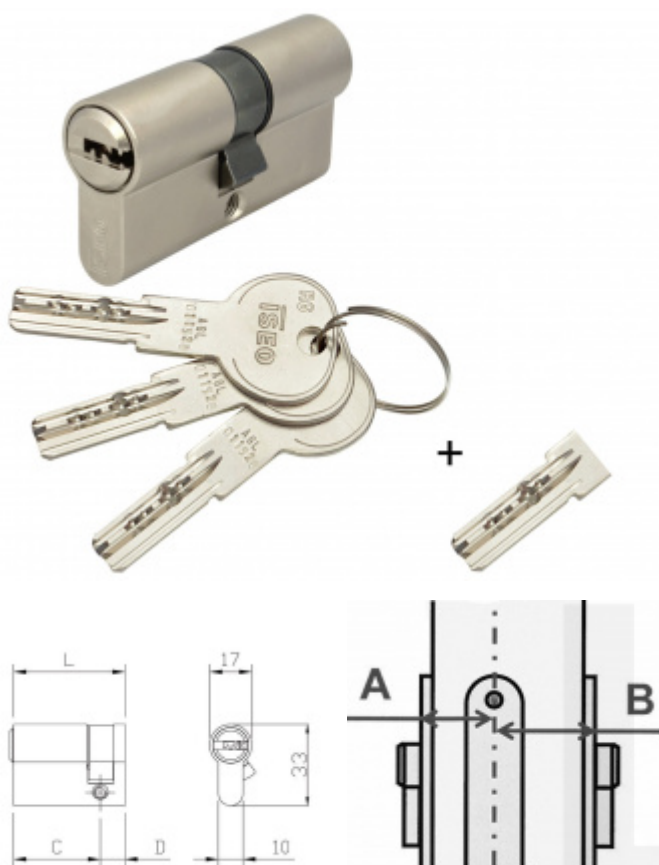

Produktový list

platný k 1. 9. 2024

luxusnikovani.cz
DELIVERED BY EFB

Cylindrická vložka pro ÜTopic zámek s upraveným klíčem

Cylindrická vložka s upraveným klíčem pro jednoduchou instalaci se smart zámkem ÜTOPIC.

Vložka je dodávána společně se 4 originálními klíči a jedním upraveným krátkým klíčem pro okamžité použití společně se zámkem ÜTOPIC.

Instalace zámku ÜTOPIC je díky upravenému klíči jednodušší.

Certifikováno dle EN1634 a EN1303-2015

ISEO R6 - bezpečnostní vložka s vyšším stupněm bezpečnosti odolným proti odvrtní a vyhatání planžetou.

3. bezpečnostní třída - certifikát NBÚ "TAJNÉ" - odolává SG metodě

Nouzová funkce (prostupová funkce) - ochrana proti zabouchnutí. Klíč může být zasunutý z obou stran dveří a lze s ním otáčet.

Ochrana proti odvrtní

Povrch matný nikl

Jak změřit rozměr cylindrické vložky ?

30+30

[Cylindrická vložka pro ÜTopic zámek s upraveným klíčem](#)

[30+30](#)

30+35

[Cylindrická vložka pro ÜTopic zámek s upraveným klíčem](#)