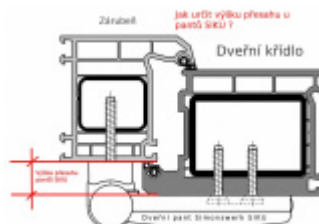

Pro tloušťku přesahu 24 - 28 mm

Komfortní 3D seřízení:

Výška +/- 5 mm

Strana +/-5 mm

Přítlak +/-2 mm

Pravolevý, bezúdržbový

Baleno po 3ks. Objednat lze pouze kompletní balení 3 kusů .

Uvedená cena je za 1 kus .