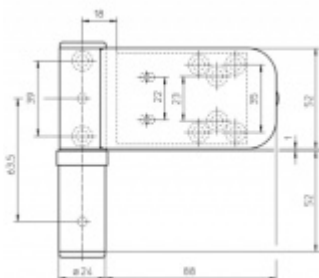

Pro tloušťku přesahu 24 - 28 mm

Komfortní 3D seřízení:

Výška +/- 5 mm

Strana +/-5 mm

Přítlak +/-2 mm

Pravolevý, bezúdržbový

Baleno po 3ks. Objednat lze pouze kompletní balení 3 kusů .

Uvedená cena je za 1 kus .