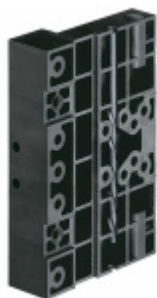

Produktový list

platný k 4. 11. 2024

luxusnikovani.cz
DELIVERED BY EFB

Simonswerk Siku 3D K 3335 Hnědá H9

SIMONSWERK

ID produktu: 26360

Závěs pro falcové dveře s plastovou zárubní

Křídlový díl obsahuje háčky, které zajistí extrémní odolnost proti vytržení

Vaše cena bez DPH

27,39 €

Vaše cena s DPH

33,14 €

Zobrazit produkt

PŘÍSLUŠENSTVÍ

**Vrtací šablona SIKU 3D
pro plast. panty**

SIMONSWERK