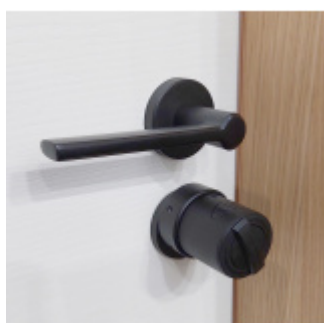

Chytrý zámek Ütopic V2 na dveře, černý, nabíjecí

ID produktu: 26355

Elektromotorický smart zámek pro ovládání cylindrické vložky.

Detailní popis systému a často kladené otázky [naleznete zde.](#)

Díky minimalistické konstrukci můžeme říci že se jedná pravděpodobně nejmenší smart zámek na trhu.

Možnost on-line ovládání přes internet je již k dispozici!

V případě, že budete chtít provozovat zařízení Ütopic V2 v on-line režimu s [Ütopic Wifi HUB](#) je potřeba instalovat do mobilního zařízení pouze aplikaci Ücontrol z [odkazu zde.](#)

Rozměry koule: Průměr 50 mm / délka 70 mm.

Ovládejte svoje dveře mobilním telefonem, on-line přes internet, dálkovým ovladačem, otiskem prstů nebo číselnou klávesnicí nebo napojením na řídicí jednotku chytrého domu.

ÜTopic jednoduše nainstalujete na současné dveře s cylindrickou vložkou. Vnitřní přesah vložky musí být minimálně 2 mm aby bylo možné motor namontovat.

Stávající klíče od dveří vám také můžou zůstat. Bude potřeba jen upravit 1 klíč dle přiloženého návodu.

Silný motor může ovládat většinu dveřních zámků jednobodových i třibodových. Síla motoru lze nastavit v aplikaci.