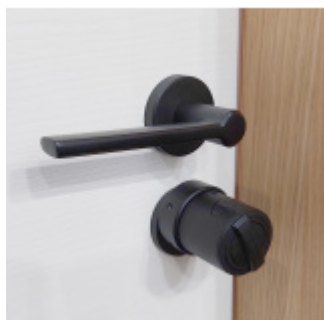

Chytrý zámek Ütopic V2 na dveře, černý, nabíjecí

ID produktu: 26355

Elektromotorický smart zámek pro ovládání cylindrické vložky.

Detailní popis systému a často kladené otázky [naleznete zde.](#)

Díky minimalistické konstrukci můžeme říci že se jedná pravděpodobně nejmenší smart zámek na trhu.

Možnost on-line ovládání přes internet je již k dispozici!

V případě, že budete chtít provozovat zařízení Ütopic V2 v on-line režimu s [Ütopic Wifi HUB](#) je potřeba instalovat do mobilního zařízení pouze aplikaci Ücontrol z [odkazu zde.](#)

Rozměry koule: Průměr 50 mm / délka 70 mm.

Ovládejte svoje dveře mobilním telefonem, on-line přes internet, dálkovým ovladačem, otiskem prstů nebo číselnou klávesnicí nebo napojením na řídicí jednotku chytrého domu.

ÜTopic jednoduše nainstalujete na současné dveře s cylindrickou vložkou. Vnitřní přesah vložky musí být minimálně 2 mm aby bylo možné motor namontovat.

Stávající klíče od dveří vám také můžou zůstat. Bude potřeba jen upravit 1 klíč dle přiloženého návodu.

Silný motor může ovládat většinu dveřních zámků jednobodových i tříbodových. Síla motoru lze nastavit v aplikaci.