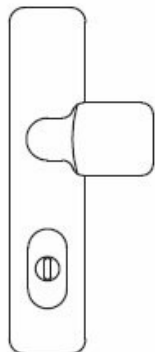

Kování se vyrábí v hliníku s povrchem černá RAL 9005

Čtyřhran: 8 mm (u rozteče 72 mm) nebo 10 mm (u rozteče 92 mm). Rozměr čtyřhranu lze měnit na poptání.

Rozteč zámku: 72 mm nebo 92 mm. Na poptání lze dodat rozteč 90 mm.

Přesah cylindrické vložky může být v rozmezí 8-15 mm.

V ceně sady je kompletní vybavení: vnější štít s koulí nebo klikou, spojovací šrouby, čtyřhran + interiérová klika model FSB 1107. U bronzového kování je standardně klika FSB 1023.

Na poptání je možné dodat v sadě jakýkoliv model kliky FSB namísto standardního FSB 1107.

Vaše cena bez DPH

7 947 Kč

Vaše cena s DPH

9 615,88 Kč

TECHNICKÉ DETAILY

→| 54 |←

→| 54,5 |←

→|← 15

→| 45 |←

= 7

→| 54,5 |←

→|← 15

→| 55 |←

→| 38 |←

= 7