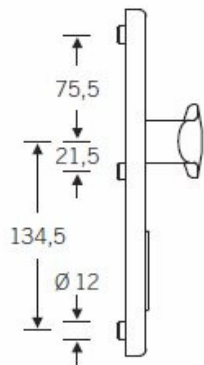

Kování se vyrábí v hliníku s povrchem černá RAL 9005

Čtyřhran: 8 mm (u rozteče 72 mm) nebo 10 mm (u rozteče 92 mm). Rozměr čtyřhranu lze měnit na poptání.

Rozteč zámku: 72 mm nebo 92 mm. Na poptání lze dodat rozteč 90 mm.

Přesah cylindrické vložky může být v rozmezí 8-15 mm.

V ceně sady je kompletní vybavení: vnější štít s koulí nebo klikou, spojovací šrouby, čtyřhran + interiérová klika model FSB 1107. U bronzového kování je standardně klika FSB 1023.

→|← 15

→| 45 |←

= 7

→| 54,5 |←

→|← 15

→| 55 |←

→| 38 |←

= 7