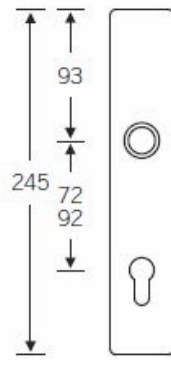

Kování se vyrábí v hliníku s povrchem černá RAL 9005

Čtyřhran: 8 mm (u rozteče 72 mm) nebo 10 mm (u rozteče 92 mm). Rozměr čtyřhranu lze měnit na poptání.

Rozteč zámku: 72 mm nebo 92 mm. Na poptání lze dodat rozteč 90 mm.

Přesah cylindrické vložky může být v rozmezí 8-15 mm.

V ceně sady je kompletní vybavení: vnější štít s koulí nebo klikou, spojovací šrouby, čtyřhran + interiérová klika model FSB 1107. U bronzového kování je standardně klika FSB 1023.

Na poptání je možné dodat v sadě jakýkoliv model kliky FSB namísto standardního FSB 1107.

Vaše cena bez DPH

7 947 Kč

Vaše cena s DPH

9 615,88 Kč

TECHNICKÉ DETAILY

→| 54 |←

→| 54,5 |←

→|← 15

→| 45 |←

= 7

→| 54,5 |←

→|← 15

→| 55 |←

→| 38 |←

= 7