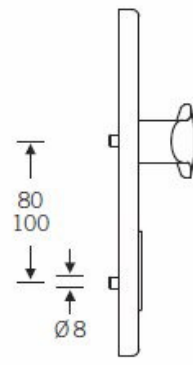

Kování se vyrábí v hliníku s povrchem černá RAL 9005

Čtyřhran: 8 mm (u rozteče 72 mm) nebo 10 mm (u rozteče 92 mm). Rozměr čtyřhranu lze měnit na poptání.

Rozteč zámku: 72 mm nebo 92 mm. Na poptání lze dodat rozteč 90 mm.

Přesah cylindrické vložky může být v rozmezí 8-15 mm.

V ceně sady je kompletní vybavení: vnější štít s koulí nebo klikou, spojovací šrouby, čtyřhran + interiérová klika model FSB 1107. U bronzového kování je standardně klika FSB 1023.

Na poptání je možné dodat v sadě jakýkoliv model kliky FSB namísto standardního FSB 1107.

Vaše cena bez DPH

7 947 Kč

Vaše cena s DPH

9 615,88 Kč

TECHNICKÉ DETAILY

→| 54 |←

→| 54,5 |←

→|← 15

→| 45 |←

= 7

→| 54,5 |←

→|← 15

→| 55 |←

→| 38 |←

= 7