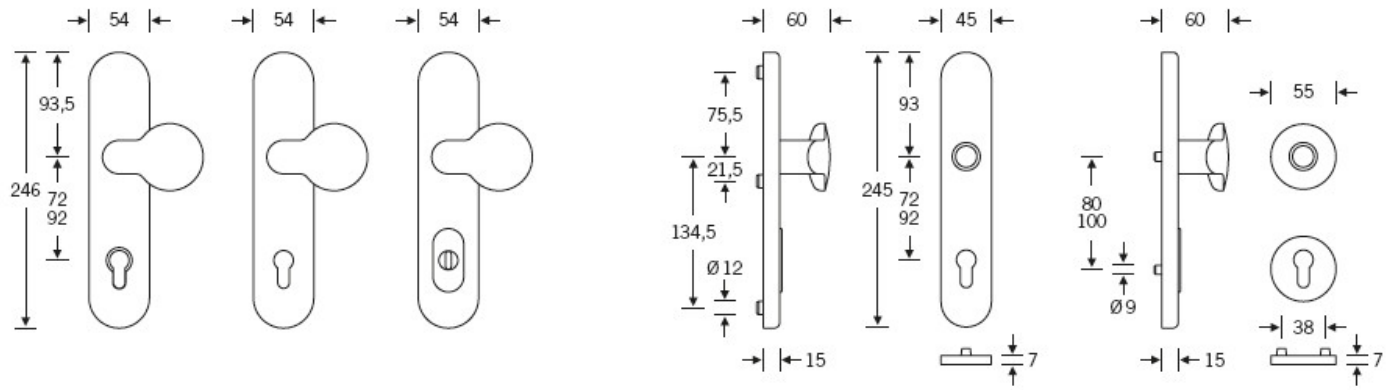

TECHNICKÉ DETAILY